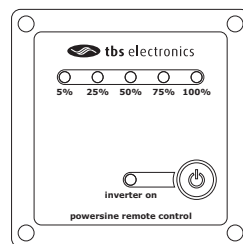

art # : 5095200

for models / voor modellen / für Modelle / pour les modèles / para los modelos :

- Powersine PS1000-12
- Powersine PS1600-12
- Powersine PS2000-12
- Powersine PS3000-12
- Powersine PS1400-24
- Powersine PS1800-24
- Powersine PS2500-24
- Powersine PS3500-24
- Powersine PS1800-48
- Powersine PS3500-48