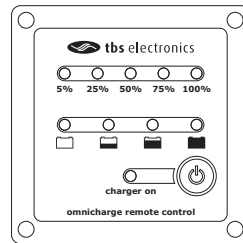

art # : 5095220

for models / voor modellen / für Modelle / pour les modèles / para los modelos :

- Omnicharge OC12-40
- Omnicharge OC12-60
- Omnicharge OC12-90
- Omnicharge OC24-20
- Omnicharge OC24-30
- Omnicharge OC24-50
- Omnicharge OC24-80
- Omnicharge OC48-40