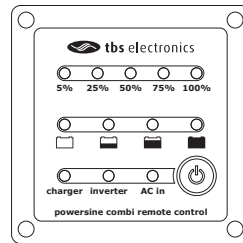

art # : 5095210

for models / voor modellen / für Modelle / pour les modèles / para los modelos :

- Powersine Combi PSC1600-12-60
- Powersine Combi PSC2000-12-80
- Powersine Combi PSC3000-12-120
- Powersine Combi PSC1800-24-35
- Powersine Combi PSC2500-24-50
- Powersine Combi PSC3500-24-70
- Powersine Combi PSC3500-48-35