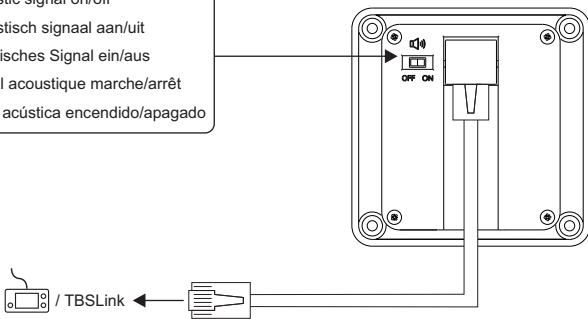

- EN** Flush mounting
- NL** Inbouw montage
- DE** Unterputzmontage

- FR** Montage encastré
- ES** Montaje empotrado

- EN** Surface mounting
- NL** Opbouw montage
- DE** Oberflächenmontage

- FR** Montage en surface
- ES** Montaje en superficie

- EN** Acoustic signal on/off
- NL** Akoestisch signaal aan/uit
- DE** Akustisches Signal ein/aus
- FR** Signal acoustique marche/arrêt
- ES** señal acústica encendido/apagado

- EN** Connect „Basic Remote Control“ first, before turning on device
- NL** Sluit eerst de „Basic Remote Control“ aan, voordat het apparaat wordt ingeschakeld
- DE** Schließen Sie zuerst die „Basic Remote Control“ an, vor dem Einschalten des Geräts
- FR** Commencez par brancher la „Basic Remote Control“, avant d'allumer l'appareil
- ES** Conecte primero el „Basic Remote Control“, antes de encender el dispositivo