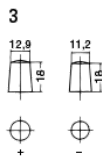

TB356 TUDOR TECHNICA

ARTIKELNUMMER	TB356
SPÄNNING (V)	12
KAPACITET (Ah)	35
KÖLDSTARTSTRÖM, EN (A)	240
LÄNGD (mm)	187
BREDD (mm)	127
HÖJD (mm)	220
KÄRL	B19
VIKT (kg)	8.9

POLSTÄLLNING

POLTYP

FÄSTKLACK

Utan klack