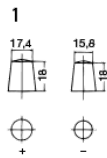

TR350 TUDOR DUAL

ARTIKELNUMMER	TR350
SPÄNNING (V)	12
KAPACITET (Ah)	80
KÖLDSTARTSTRÖM, EN (A)	510
ENERGIUTTAG* (Wh)	350

**rekommenderat max. Energiuttag Wh/cykel*

LÄNGD (mm)	270
BREDD (mm)	173
HÖJD (mm)	222
KÄRL	D26
VIKT (kg)	17.8

POLSTÄLLNING

POLTYP

FÄSTKLACK

Klackhöjd
Kortsida 29.0mm