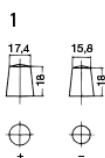

TA770 TUDOR HIGH-TECH

ARTIKELNUMMER	TA770
SPÄNNING (V)	12
KAPACITET (Ah)	77
KÖLDSTARTSTRÖM, EN (A)	760
LÄNGD (mm)	278
BREDD (mm)	175
HÖJD (mm)	190
KÄRL	L03
VIKT (kg)	17.4

POLSTÄLLNING

POLTYP

FÄSTKLACK

Klackhöjd
Långsida 10.5mm
Kortsida 10.5mm
5 notches