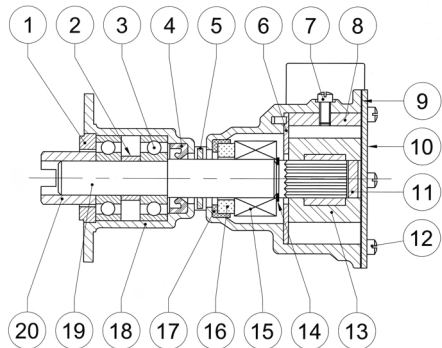

Reservdelar till Jabsco 9970-200

Nr.	Artikelnummer	Benämning	Antal i pump
1	3376	Adapter	1
2	9998	Distans	1
3	92600-0130	Lager	2
4	SP2701-21B	Tätning	1
5	3286-0000	Avkastare (3st)	1
6	7883-000	Slitbricka	1
7	91003-0010	Skruv (3st)	1
8	490-0001	Kam	1
9	3298-0000	Lockpackning	1
10	11830-0000	Lock	1
11	4345-0000	Splines plug	1
12	91002-0020	Skruv (3st)	6
13	1210-0001-P	Impeller	1
14	91700-0620	Låsring (3st)	1
15	22617-0010	Axeltätning	1
19	9977	Axel	1
20	3278-0000	Koppling	1