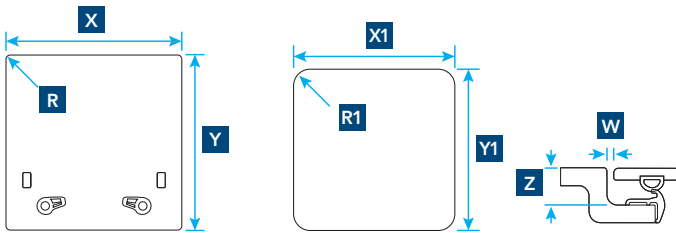

Lewmar Flush Hatch

Datablad

Tätningen är monterad i akryl luckan.

Size 60

Luckor skall monteras på en plan yta med en maxtolerans på +/- 1 mm

Håltagningsmått förändras om en innerram används:
Lägg 4mm till X1 och Y1 och 2mm till R1.
Se sidan 350 för mer info om innerramar.

Ramen monteras med 5mm CSK skruvar nr 10 UNC 2BA.
Gångjärnsdelen monteras med M6 (1/4")

Mått

Artikel nr	Storlek	W		X	Y	Z	R	X1	Y1	R1	Akryl	Vikt
39960010	60	15	11*	577	577	31	10	507	507	42,5	15	7,1kg

*Avstånd på gångjärnssida.