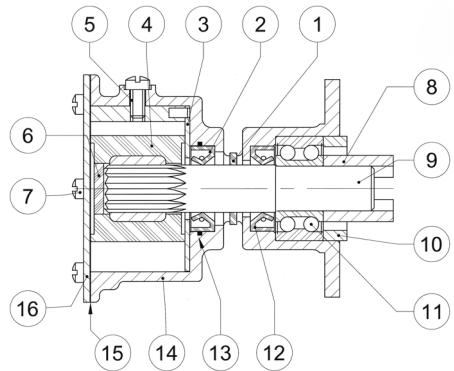

Reservdelar till Jabsco 3270-200

Nr.	Artikelnummer	Benämning	Antal i pump
1	3286-0000	Avkastare (3st)	1
2	SP2701-21B	Axeltätning	1
3	7884	Kam/slitbricka	1
4	1210-0001-P	Impeller	1
5	91003-0010	Skruv (3st)	1
6	4345-0000	Splines plug	1
7	91002-0020	Skruv (3st)	6
8	3278-0000	Koppling	1
9	3277	Axel	1
10	3276-0000	Adapter	1
11	92600-0070	Lager	1
12	SP2701-21B	Tätning	1
13	SP2000-21B	O-ring	1
15	3298-0000	Lockpackning	1
16	11830-0000	Lock	1