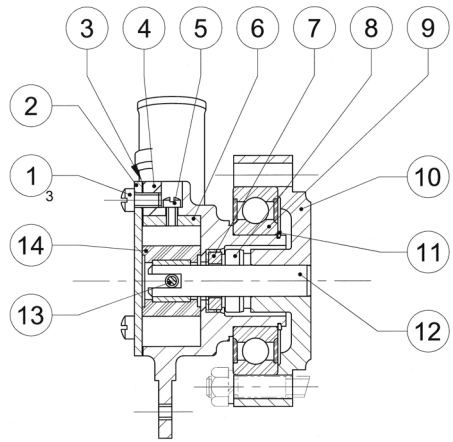

Reservdelar till Jabsco 29440-1001

| Nr. | Artikelnummer | Benämning | Antal i pump |
|-----|---------------|--------------|--------------|
| 1 | 91004-0090 | Skruv (3st) | 3 |
| 2 | 12071-0000 | Lock | 1 |
| 3 | 1985-0000 | Lockpackning | 1 |
| 5 | 91002-0020 | Skruv (3st) | 1 |
| 6 | 2907-0001B | Kam | 1 |
| 7+8 | 29441-0000B | Axeltätning | 1 |
| 9 | 92600-0330 | Lager | 1 |
| 11 | Y5026-04 | Låsring | 1 |
| 12 | 29477-0000 | Axel | 1 |
| 14 | 653-0001-P | Impeller | 1 |