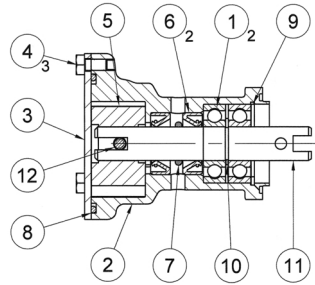

Reservdelar till Jabsco 29300-2901C

Nr.	Artikelnummer	Benämning	Antal i pump
1	SP2601-463	Lager	2
3	29305-0000	Lock	1
4	X3001-95F	Skruv	3
5	22405-0001-P	Imepller	1
6	SP2701-1006B	Axeltätning	2
7	X4020-210A	O-ring	1
8	X4020-244A	O-ring för lock	1
9	SP1701-4438	Låsring	1
10	SP1701-4440	Låsring	1
11	29307-0020	Axel	1
12	SP1009-05	Skruv för impeller	1