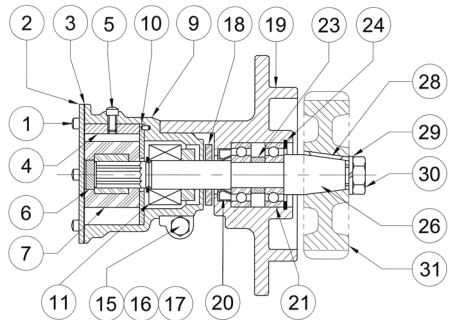

# Reservdelar till Jabsco 21140-2401

Nr.	Artikelnummer	Benämning	Antal i pump
1	91003-0090	Skruv (3st)	6
2	11831-0000	Lock	1
3	890-0000	Lockpackning	1
4	934-0000	Kam	1
5	91004-0090	Skruv (3st)	1
6	4345-0000	Splines plugg (3st)	1
7	17937-0001-P	Impeller	1
9	10329-200	Pumphus	1
10	4156-0000	Slitbricka	1
11	22617-0010	Axeltäning	1
15	SP1105-03	Mutter	1
16	SP1095-09	Bult	1
17	SP1602-06	Bricka	1
18	3286-0000	Avkastare	1
19	10959-0001	Lagerhus	1
20	SP2701-21B	Tätning	1
21	SP2600-01	Lager	2
24	SP1700-250	Låsring	1
26	23377-0010	Axel	1
28	SP1401-10	Kil	1
29	11085	Bricka	1
30	11086	Mutter	1