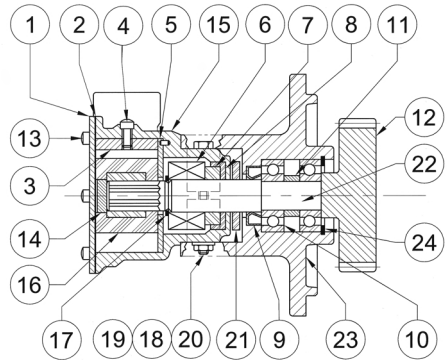

Reservdelar till Jabsco 10970

Nr.	Artikelnummer	Benämning	Antal i pump
1	11830-0000	Lock	1
2	3298-0000	Lockpackning	1
3	490-0001	Kam	1
4	91003-0010	Kamskruv (3st)	1
5	7883-0000	Slitbricka	1
6	22617-0010	Axeltätning	1
9	SP2701-21B	Tätning	1
10	SP2601-39B	Lager	2
11	9998	Distans	1
13	91002-0020	Skruv (3st)	6
14	4345-0000	Splines plug	1
16	1210-0001-P	Impeller	1
17	91700-0620	Låsring (3st)	1
18	SP1095-09	Bult	1
19	SP1602-06	Bricka	1
20	SP1105-03	Mutter	1
21	3286-0000	Avkastare (3st)	1
22	9977-01	Axel	1
23	10976	Lagerhus	1
24	18714-0000	Låsring (3st)	1