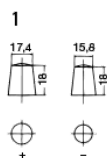

EZ850 EXIDE DUAL EFB

ARTIKELNUMMER	EZ850
SPÄNNING (V)	12
KAPACITET (Ah)	100
KÖLDSTARTSTRÖM, EN (A)	900
ENERGIUTTAG* (Wh)	850

**rekommenderat max. Energiuttag Wh/cykel*

LÄNGD (mm)	353
BREDD (mm)	175
HÖJD (mm)	190
KÄRL	L05
VIKT (kg)	26

POLSTÄLLNING

POLTYP

FÄSTKLACK

Klackhöjd
Längsida 10.5mm
Kortsida 10.5mm
5 notches