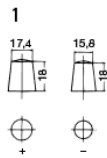

# EZ600 EXIDE DUAL EFB

ARTIKELNUMMER	EZ600
SPÄNNING (V)	12
KAPACITET (Ah)	70
KÖLDSTARTSTRÖM, EN (A)	760
ENERGIUTTAG* (Wh)	600

\*rekommenderat max. Energiuttag Wh/cykel

LÄNGD (mm)	278
BREDD (mm)	175
HÖJD (mm)	190
KÄRL	L03
VIKT (kg)	20

POLSTÄLLNING

POLTYP

FÄSTKLACK

Klackhöjd  
Längsida 10.5mm  
Kortsida 10.5mm  
5 notches