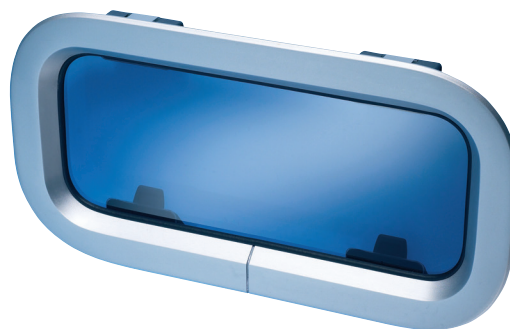

Lewmar Standard

Ventiler

Passar i design till alla exloerade aluminium däcksluckor i Lewmar sortimentet. Standardventilen är snygg tillverkad i eloxerad aluminium med bra prisnivå samt enkel att både använda och installera.

Monteras enkelt genom att klämma skrovsidan mellan inre och yttre ramen med medföljande skruvar som är fästa i den yttre ramen. Rekommendationen är att använda monteringslist mellan ventil och skrovsida. Luckan låses fast med en klämma.