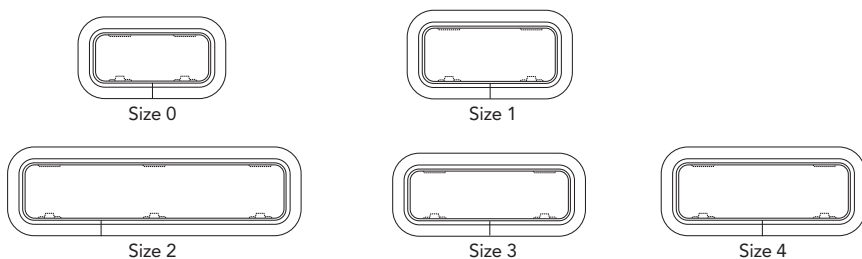

Monteras enkelt genom att klämma skrovsidan mellan inre och yttre ramen med medföljande skruvar som är fästa i den yttre ramen. Rekommendationen är att använda monteringslist mellan ventil och skrovsida. Luckan låses fast med en klämma.

Standardventil passar skrovtjocklek 7 till 34 mm.

Alla ventiler levereras kompletta med M5 x 25 skruvar för skrovtjocklek 17-25mm.

Ventilerna skall monteras på en plan yta med en tolerans på max 1 mm.

Standard ventiler med grå akryl (alla mått i mm)

Artikel nr	Storlek	Innerram	Typ	X	Y	Z	R	X1	Y1	R1	Vikt kg
393022200	0	Vit	Öppningsbar	176	323	4	62.0	156	303	52.0	1.1
393122200	1	Vit	Öppningsbar	191	367	4	62.0	171	347	52.0	1.3
393222200	2	Vit	Öppningsbar	176	425	4	62.0	156	405	52.0	1.4
393322200	3	Vit	Öppningsbar	191	449	4	62.0	171	429	52.0	1.7
393422200	4	Vit	Öppningsbar	191	646	4	62.0	171	626	52.0	2.4