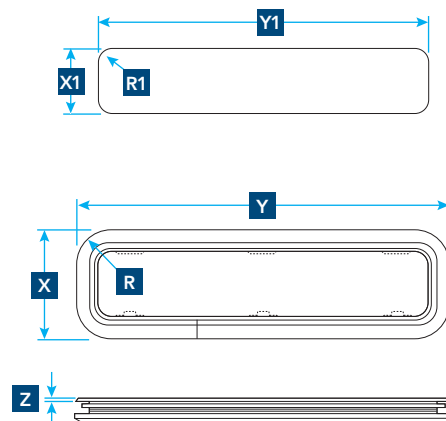

Monteras enkelt genom att klämma skrovsidan mellan inre och yttre ramen med medföljande skruvar som är fästa i den yttre ramen. Rekommendationen är att använda monteringslist mellan ventil och skrovsida. Luckan låses fast med en klämma.

Standardventil passar skrovtjocklek 7 till 34 mm.

Alla ventiler levereras kompletta med M5 x 25 skruvar för skrovtjocklek 17-25mm.

Ventilerna skall monteras på en plan yta med en tolerans på max 1 mm.

Standard ventiler med grå akryl (alla mått i mm)

Artikel nr	Storlek	Innerram	Typ	X	Y	Z	R	X1	Y1	R1	Vikt kg
393022200	0	Vit	Öppningsbar	176	323	4	62.0	156	303	52.0	1.1
393122200	1	Vit	Öppningsbar	191	367	4	62.0	171	347	52.0	1.3
393222200	2	Vit	Öppningsbar	176	425	4	62.0	156	405	52.0	1.4
393322200	3	Vit	Öppningsbar	191	449	4	62.0	171	429	52.0	1.7
393422200	4	Vit	Öppningsbar	191	646	4	62.0	171	626	52.0	2.4