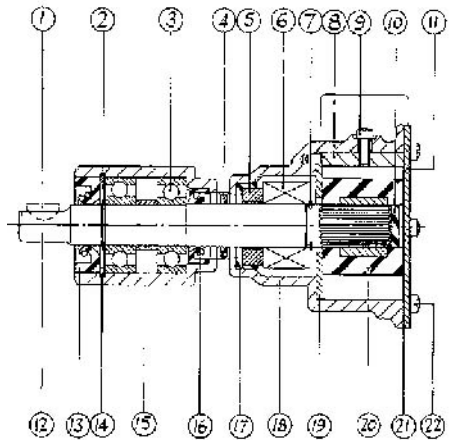

# Reservdelar till Jabsco 9990-41

Nr.	Artikelnummer	Benämning	Antal i pump
1	9999	Kil	1
2	18714-0000	Låsring (3st)	1
3	SP2601-39B	Lager	2
4	3286-0000	Avkastare (3st)	1
5 & 6 & 17	22617-0010	Axeltätning	1
7	91700-0620	Låsring (3st)	1
8	490-0001	Kam	1
9	91003-0010	Skruv (3st)	1
10	4345-0000	Splines plugg (3st)	1
11	11830-0000	Lock	1
12	-	Axel	1
13	SP2701-15	Tätning	1
14	SP1700-249	Låsring	1
15	9998	Distans	1
16	SP2701-21B	Tätning	1
18	-	Pumphus	1
19	7883-0000	Slitbricka	1
20	1210-0001-P	Impeller	1
21	3298-0000	Lockpackning	1
22	91002-0020	Lockskruv (3st)	6