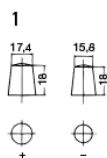

Utan klack

DUAL-batterier är utvecklade för användning i husbilar, husvagnar och fritidsbåtar. Allround batterier som lämpar sig både för start och förbrukning t ex. i båtar som har en gemensam batteribank men batterierna kan även användas tex för att driva elektriska vinschar, propellrar eller annan utrustning. De här typerna av installationer innebär att batterierna kommer att bli delvis urladdade under användningen och de är därför tillverkade med en förstärkt plattsats. DUAL-sortimentet är lösningen för att täcka energibehoven för de allra flesta små och medelstora båtar.