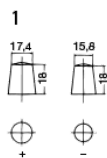

# TN750 TUDOR START

ARTIKELNUMMER	TN750
SPÄNNING (V)	12
KAPACITET (Ah)	74
KÖLDSTARTSTRÖM, EN (A)	750
LÄNGD (mm)	278
BREDD (mm)	175
HÖJD (mm)	190
KÄRL	L03
VIKT (kg)	16.7

## FÄSTKLACK

Klackhöjd  
Långsida 10.5mm  
Kortsida 10.5mm  
5 notches