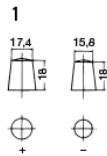

# TN600 TUDOR START

ARTIKELNUMMER	TN600
SPÄNNING (V)	12
KAPACITET (Ah)	62
KÖLDSTARTSTRÖM, EN (A)	600
LÄNGD (mm)	242
BREDD (mm)	175
HÖJD (mm)	190
KÄRL	L02
VIKT (kg)	14.2

## FÄSTKLACK

Klackhöjd  
Långsida 10.5mm  
Kortsida 10.5mm  
5 notches