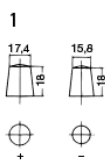

TA1000 TUDOR HIGH-TECH

ARTIKELNUMMER	TA1000
SPÄNNING (V)	12
KAPACITET (Ah)	100
KÖLDSTARTSTRÖM, EN (A)	900
LÄNGD (mm)	353
BREDD (mm)	175
HÖJD (mm)	190
KÄRL	L05
VIKT (kg)	22.5

POLSTÄLLNING

POLTYP

FÄSTKLACK

Klackhöjd
Långsida 10.5mm
Kortsida 10.5mm
5 notches