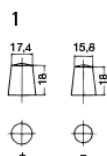

ES2400 EXIDE EQUIPMENT GEL

◀ 1

ARTIKELNUMMER ES2400

SPÄNNING (V) 12

KAPACITET 210

(Ah)

KÖLDSTARTSTRÖM, 1030

EN (A)

ENERGIUTTAG* 2400

(Wh)

*rekommenderat max. Energiuttag Wh/cykel

LÄNGD (mm) 518

BREDD (mm) 279

HÖJD (mm) 240

KÄRL D06

VIKT (kg) 63.5

ANMÄRKNING Gel

POLSTÄLLNING

POLTYP

FÄSTKLACK

Utan klack

This website uses cookies to improve your experience. We'll assume you're ok with this, but you can opt-out if you wish.

Accept

Read More (<https://www.exide.nu/cookies/>)