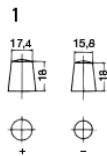

ES1300 EXIDE EQUIPMENT GEL

ARTIKELNUMMER	ES1300
SPÄNNING (V)	12
KAPACITET (Ah)	120
KÖLDSTARTSTRÖM, EN (A)	750
ENERGIUTTAG* (Wh)	1300

**rekommenderat max. Energiuttag Wh/cykel*

LÄNGD (mm)	349
BREDD (mm)	175
HÖJD (mm)	285
KÄRL	D03
VIKT (kg)	37.5
ANMÄRKNING	Gel

POLSTÄLLNING

POLTYP

FÄSTKLACK

Utan klack

This website uses cookies to improve your experience. We'll assume you're ok with this, but you can opt-out if you wish.

Accept

Read More (<https://www.exide.nu/cookies/>)