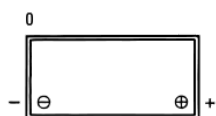

EP800 EXIDE DUAL AGM

ARTIKELNUMMER	EP800
SPÄNNING (V)	12
KAPACITET (Ah)	95
KÖLDSTARTSTRÖM, EN (A)	850
ENERGIUTTAG* (Wh)	800

**rekommenderat max. Energiuttag Wh/cykel*

LÄNGD (mm)	353
BREDD (mm)	175
HÖJD (mm)	190
KÄRL	L05
VIKT (kg)	25.9
ANMÄRKNING	AGM

POLSTÄLLNING

POLTYP

FÄSTKLACK

Klackhöjd
Längsida 10.5mm
Kortsida 10.5mm
5 notches