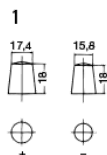

EP800 EXIDE DUAL AGM

ARTIKELNUMMER	EP800
SPÄNNING (V)	12
KAPACITET (Ah)	95
KÖLDSTARTSTRÖM, EN (A)	850
ENERGIUTTAG* (Wh)	800

**rekommenderat max. Energiuttag Wh/cykel*

LÄNGD (mm)	353
BREDD (mm)	175
HÖJD (mm)	190
KÄRL	L05
VIKT (kg)	25.9
ANMÄRKNING	AGM

POLSTÄLLNING

POLTYP

FÄSTKLACK

Klackhöjd
Längsida 10.5mm
Kortsida 10.5mm
5 notches