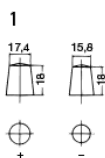

(Wh)

*\*rekommenderat max. Energiuttag Wh/cykel*

LÄNGD (mm) 278

BREDD (mm) 175

HÖJD (mm) 190

KÄRL L03

VIKT (kg) 20.6

POLSTÄLLNING

POLTYP

FÄSTKLACK

Klackhöjd  
Längsida 10.5mm  
Kortsida 10.5mm  
5 notches