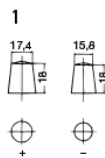

EP1500 EXIDE DUAL AGM

ARTIKELNUMMER EP1500

SPÄNNING (V) 12

KAPACITET 180

(Ah)

KÖLDSTARTSTRÖM, 900

EN (A)

ENERGIUTTAG* 1500

(Wh)

*rekommenderat max. Energiuttag Wh/cykel

LÄNGD (mm) 513

BREDD (mm) 223

HÖJD (mm) 223

KÄRL D05

VIKT (kg) 50

POLSTÄLLNING

POLTYP

FÄSTKLACK

Utan klack