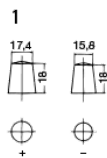

EP1200 EXIDE DUAL AGM

ARTIKELNUMMER EP1200

SPÄNNING (V) 12

KAPACITET 140

(Ah)

KÖLDSTARTSTRÖM, 700

EN (A)

ENERGIUTTAG* 1200

(Wh)

*rekommenderat max. Energiuttag Wh/cykel

LÄNGD (mm) 513

BREDD (mm) 189

HÖJD (mm) 223

KÄRL D04

VIKT (kg) 40.5

POLSTÄLLNING

POLTYP

FÄSTKLACK

Utan klack