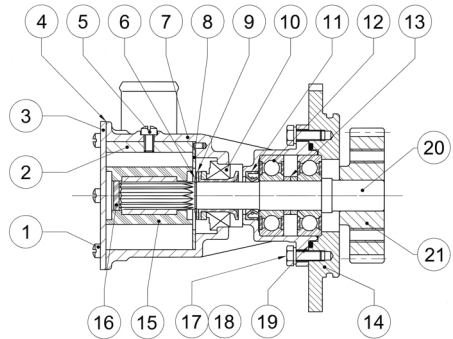

Reservdelar till Jabsco 29640-1101

Nr.	Artikelnummer	Benämning	Antal i pump
1	SP1003-0111	Skruv	6
2	934-0000	Kam	1
3	11831-0000	Lock	1
4	890-0000	Packning	1
5	91004-0090	Skruv (3st)	1
6	91700-0620	Låsring (3st)	1
8	4156-0000	Slitbricka	1
9	29706-0000	Bricka	1
10	22646-0000B	Axeltätning	1
11	SP2700-1027B	Tätning	1
13	SP1613-1408	Distans	1
15	17937-0001-P	Impeller	1
16	4345-0000	Splines plugg (3st)	1
18	X4020-354A	O-ring	1
20	29647-0100	Axel	1