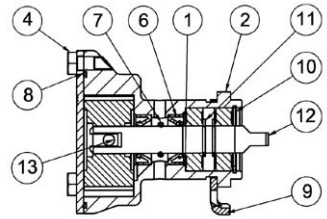

Reservdelar till Jabsco 29460-1631

Nr.	Artikelnummer	Benämning	Antal i pump
1	SP2601-0457	Lager	2
3	SK501-0000	Lock sats med	1
4	X3001-147F	Skruv	3
5	18653-0001B	Impeller	1
6	SP2701-1006B	Tätning	2
7	X4020-210A	O-ring	1
8	18753-0660	O-ring	1
9	22466-0100	Monteringsklämma	2
10	SP1701-4438	Låsring	1
11	SP1701-4440	Låsring	2
12	29467-0010	Axel	1
13	SP1010-06	Skruv	1