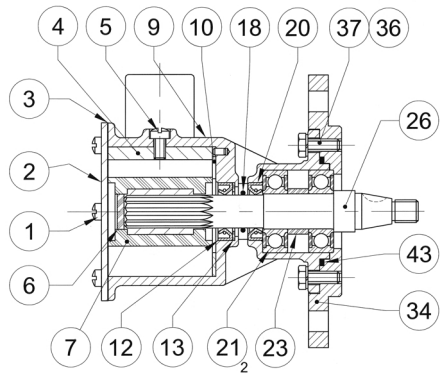

Reservdelar till Jabsco 23430-1201

Nr.	Artikelnummer	Benämning	Antal i pump
1	SP1003-0111	Skruv	6
2	11831-0000	Lock	1
3	890-0000	Packning	1
4	934-0000	Kam	1
5	91004-0090	Skruv (3st)	1
6	4345-0000	Splines plugg	1
7	17937-0001-P	Impeller	1
10	4156-0000	Slitbricka	1
12	SP2700-1027B	Tätning	1
13	23431-0000	Distans	1
18	X4020-215A	O-ring	1
20	SP2700-1027B	Tätning	1
21	SP2600-01	Lager	2
26	23437-0000	Axel	1
43	X4020-249A	O-ring	1