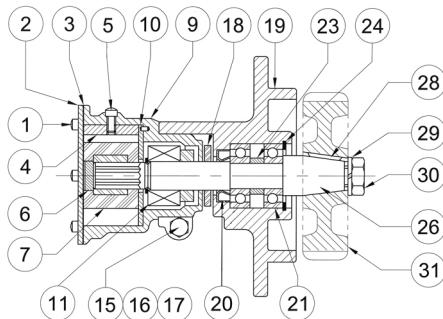

Reservdelar till Jabsco 10950-2401 10950-2601

Nr.	Artikelnummer	Benämning	Antal i pump
1	91002-0020	Lockskruv (3st)	6
2	11830-0000	Lock	1
3	3298-000	Lockpackning	1
4	490-0001	Kam	1
5	91003-0010	Kamskruv (3st)	1
6	4345-0000	Splines plug	1
7	1210-0001-P	Impeller	1
9	10554-200	Pumphus	1
10	7883-0000	Slitbricka	1
11	22617-0010	Axeltätning	1
12	91700-0620	Låsring (3st)	1
15	SP1105-03	Mutter	1
16	SP1095-09	Bult	1
17	SP1602-06	Bricka	1
18	3286-0000	Avkastare (3st)	1
19	10959-0001	Lagerhus	1
20	SP2701-21B	Tätning	1
21	SP2600-01	Lager	2
24	SP1700-250	Låsring	1
26	23377-0000	Axel	1
28	SP1401-10	Kil	1
29	11085	Bricka	1
30	11086	Mutter	1
31	23146-0000	Kuggjul (ingår i 10950-2601)	1