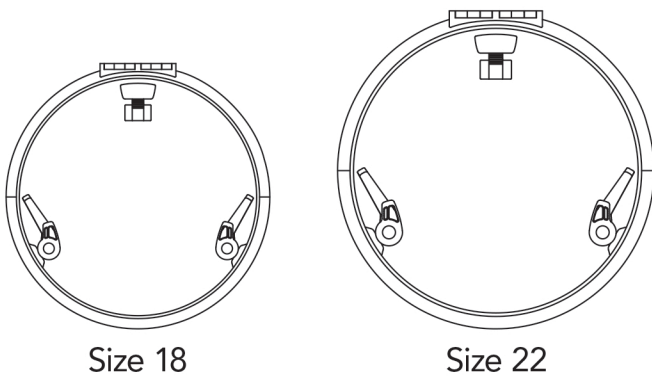

Lewmar Low Profile Hatch

Produktblad från Comstedt.se

Lågprofilsluckorna har mjuka former och elegant utseende, idelaisk för användning på en motorbåt.

Mindre ventilationsluckor passar för däck på segelbåtar, medan de större storlekarna kan användas som fördäcksluckor på mindre till medelstora båtar.

Tack vare utvändiga handtag kan luckan öppnas från däck om den inte är låst.

Lågprofilsluckorna kan öppnas upp till 180° (runda luckor öppna till 170°). Eloxerad aluminiumram för korrosionsbeständighet och böjd övre ramprofil för styrka och modern design.

Tätningen är monterad i mellan akrylglasset och luckansram.

Låg profil däcksluckor runda med grå akryl (mått i mm)

Artikel nr	Storlek	Friktions arm/gångjärn	Ø	Z	HX	HY	ø1	Akryl	Vikt kg
39918030	18	Friktionsgångjärn	490	25	493	141	420	8	3.8
39922030	22	Friktionsgångjärn	588	25	591	173	518	10	5.8