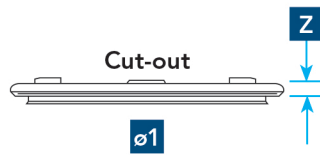

Lewmar Low Profile Hatch

Produktblad från Comstedt.se

Lågprofilsluckorna har mjuka former och elegant utseende, idelaisk för användning på en motorbåt.

Mindre ventilationsluckor passar för däck på segelbåtar, medan de större storlekarna kan användas som fördäcksluckor på mindre till medelstora båtar.

Tack vare utvändiga handtag kan luckan öppnas från däck om den inte är låst.

Lågprofilsluckorna kan öppnas upp till 180° (runda luckor öppna till 170°). Eloxerad aluminiumram för korrosionsbeständighet och böjd övre ramprofil för styrka och modern design.

Tätningen är monterad i mellan akrylglasset och luckansram.

Låg profil däcksluckor runda med grå akryl (mått i mm)

Artikel nr	Storlek	Friktions arm/gångjärn	Ø	Z	HX	HY	ø1	Akryl	Vikt kg
39918030	18	Friktionsgångjärn	490	25	493	141	420	8	3.8
39922030	22	Friktionsgångjärn	588	25	591	173	518	10	5.8