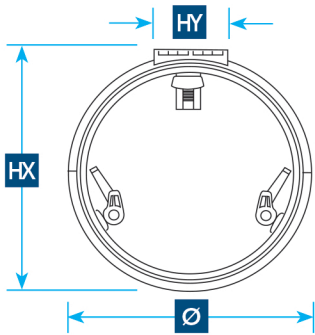

Lewmar Low Profile Hatch

Produktblad från Comstedt.se

Lågprofilsluckorna har mjuka former och elegant utseende, idelaisk för användning på en motorbåt.

Mindre ventilationsluckor passar för däck på segelbåtar, medan de större storlekarna kan användas som fördäcksluckor på mindre till medelstora båtar.

Tack vare utvändiga handtag kan luckan öppnas från däck om den inte är låst.

Lågprofilsluckorna kan öppnas upp till 180° (runda luckor öppna till 170°). Eloxerad aluminiumram för korrosionsbeständighet och böjd övre ramprofil för styrka och modern design.

Tätningen är monterad i mellan akrylglasset och luckansram.

Låg profil däcksluckor runda med grå akryl (mått i mm)

Artikel nr	Storlek	Friktions arm/gångjärn	Ø	Z	HX	HY	ø1	Akryl	Vikt kg
39918030	18	Friktionsgångjärn	490	25	493	141	420	8	3.8
39922030	22	Friktionsgångjärn	588	25	591	173	518	10	5.8