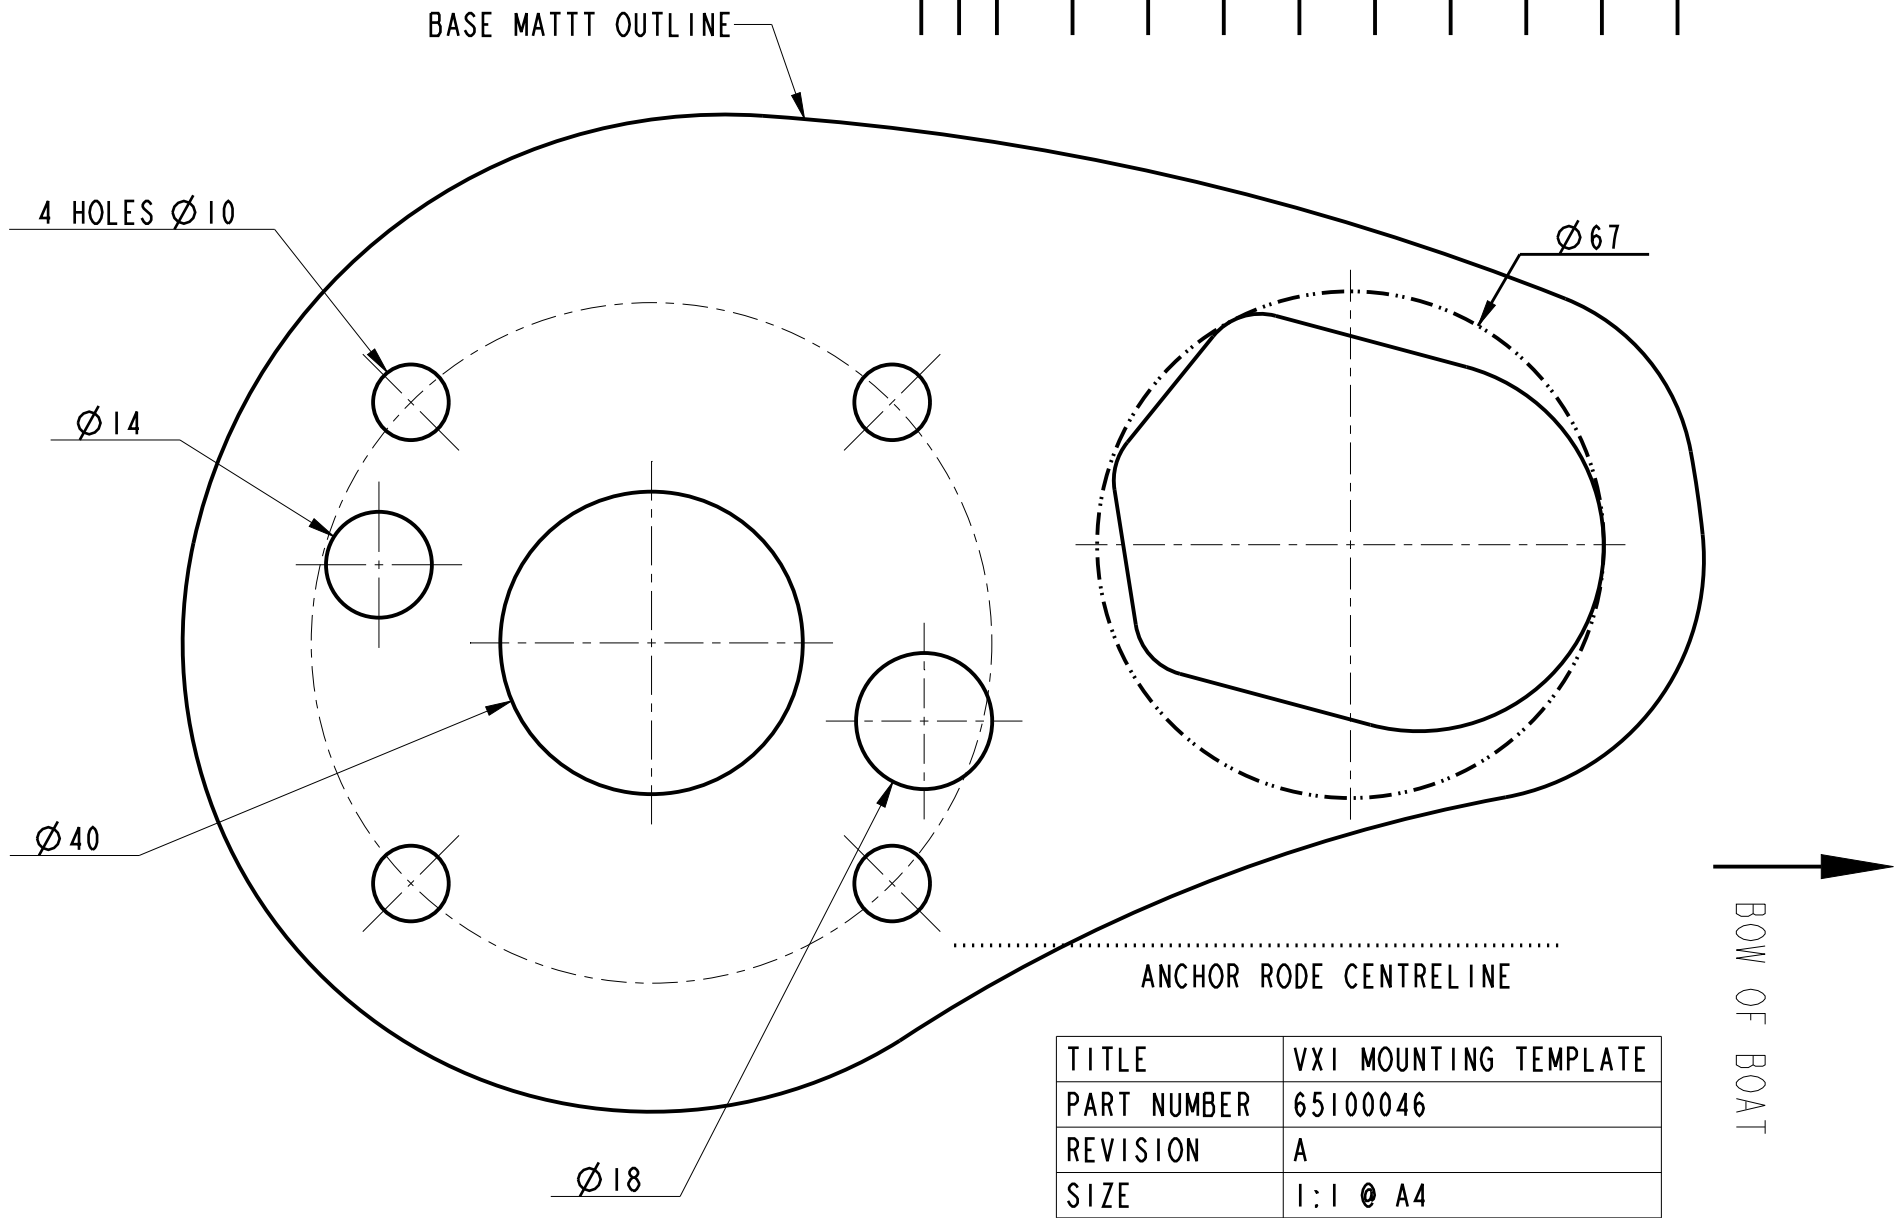

LEWMAR®

TITLE	VXI MOUNTING TEMPLATE
PART NUMBER	65100046
REVISION	A
SIZE	1:1 @ A4