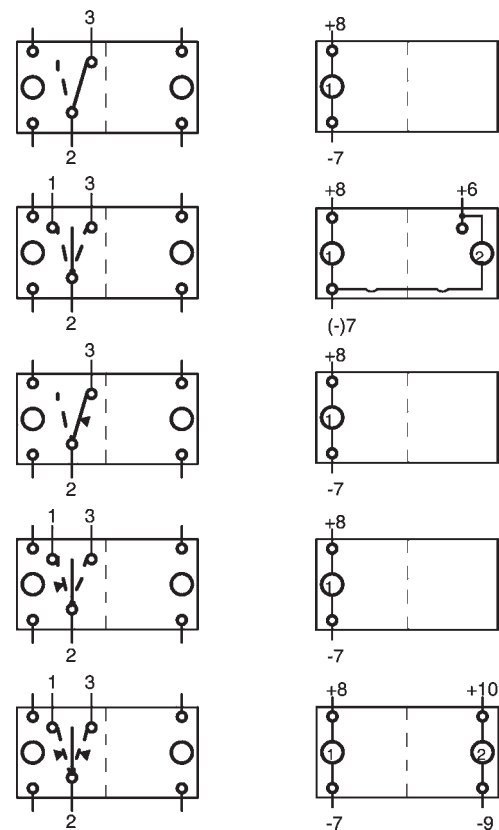

Enpoliga strömbrytare

Artikel nr	Lampa	Funktion
A4010	nej	PÅ / AV
A4024	ja	PÅ / AV
A4039	ja	PÅ / AV (utan mellanväggar)
A4020	nej	PÅ / AV med spärrfunktion

Artikel nr	Lampa	Funktion
A4026	nej	PÅ / AV / PÅ
A4027	ja	PÅ / AV / PÅ

Artikel nr	Lampa	Funktion
A4022	nej	(PÅ) / AV
A4011	ja	(PÅ) / AV

Artikel nr	Lampa	Funktion
A4012	ja	(PÅ) / AV / PÅ
A4041	ja	(PÅ) / PÅ / AV (utan mellanväggar)

Artikel nr	Lampa	Funktion
A4028	nej	(PÅ) / AV / (PÅ)
A4029	ja	(PÅ) / AV / (PÅ)

Tvåpoliga strömbrytare

Artikel nr	Lampa	Funktion
A4030	nej	PÅ / AV
A4032	ja	PÅ / AV
A4021	nej	PÅ / AV med spärrfunktion

Artikel nr	Lampa	Funktion
A4038	nej	PÅ / PÅ (utan mellanväggar)

Artikel nr	Lampa	Funktion
A4036	ja	PÅ / AV / PÅ
A4033	nej	PÅ / AV / PÅ
A4017	nej	AV / PÅ / PÅ (länka 2 och 4 för PÅ/PÅ/PÅ)
A4018	ja	AV / PÅ / PÅ (länka 2 och 4 för PÅ/PÅ/PÅ)

Artikel nr	Lampa	Funktion
A4035	nej	(PÅ) / AV / (PÅ)
A4016	ja	(PÅ) / AV / (PÅ)
A4040	nej	(PÅ) / AV

Förklaringar

	Indikerar anslutningar
	Indikerar lampa
	Indikerar slutna kretsar
	Indikerar alternativ position
	Indikerar återfjädrande funktion