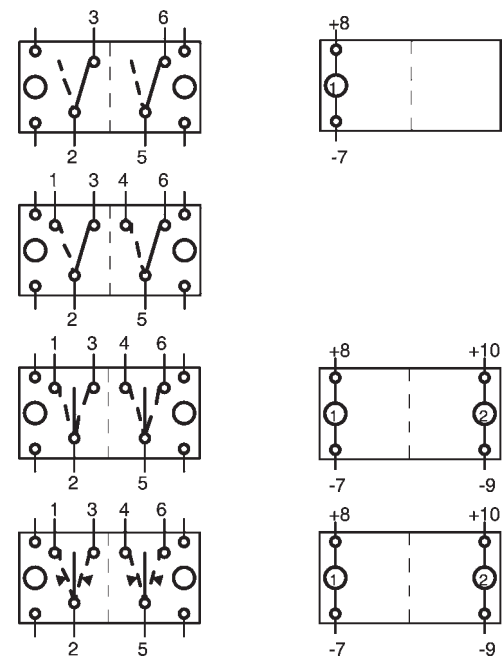

Enpoliga strömbrytare

Artikel nr	Lampa	Funktion
A4010	nej	PÅ / AV
A4024	ja	PÅ / AV
A4039	ja	PÅ / AV (utan mellanväggar)
A4020	nej	PÅ / AV med spärrfunktion

Artikel nr	Lampa	Funktion
A4026	nej	PÅ / AV / PÅ
A4027	ja	PÅ / AV / PÅ

Artikel nr	Lampa	Funktion
A4022	nej	(PÅ) / AV
A4011	ja	(PÅ) / AV

Artikel nr	Lampa	Funktion
A4012	ja	(PÅ) / AV / PÅ
A4041	ja	(PÅ) / PÅ / AV (utan mellanväggar)

Artikel nr	Lampa	Funktion
A4028	nej	(PÅ) / AV / (PÅ)
A4029	ja	(PÅ) / AV / (PÅ)

Tvåpoliga strömbrytare

Artikel nr	Lampa	Funktion
A4030	nej	PÅ / AV
A4032	ja	PÅ / AV
A4021	nej	PÅ / AV med spärrfunktion

Artikel nr	Lampa	Funktion
A4038	nej	PÅ / PÅ (utan mellanväggar)

Artikel nr	Lampa	Funktion
A4036	ja	PÅ / AV / PÅ
A4033	nej	PÅ / AV / PÅ
A4017	nej	AV / PÅ / PÅ (länka 2 och 4 för PÅ/PÅ/PÅ)
A4018	ja	AV / PÅ / PÅ (länka 2 och 4 för PÅ/PÅ/PÅ)

Artikel nr	Lampa	Funktion
A4035	nej	(PÅ) / AV / (PÅ)
A4016	ja	(PÅ) / AV / (PÅ)
A4040	nej	(PÅ) / AV

Förklaringar

	Indikerar anslutningar
	Indikerar lampa
	Indikerar slutna kretsar
	Indikerar alternativ position
	Indikerar återfjädrande funktion