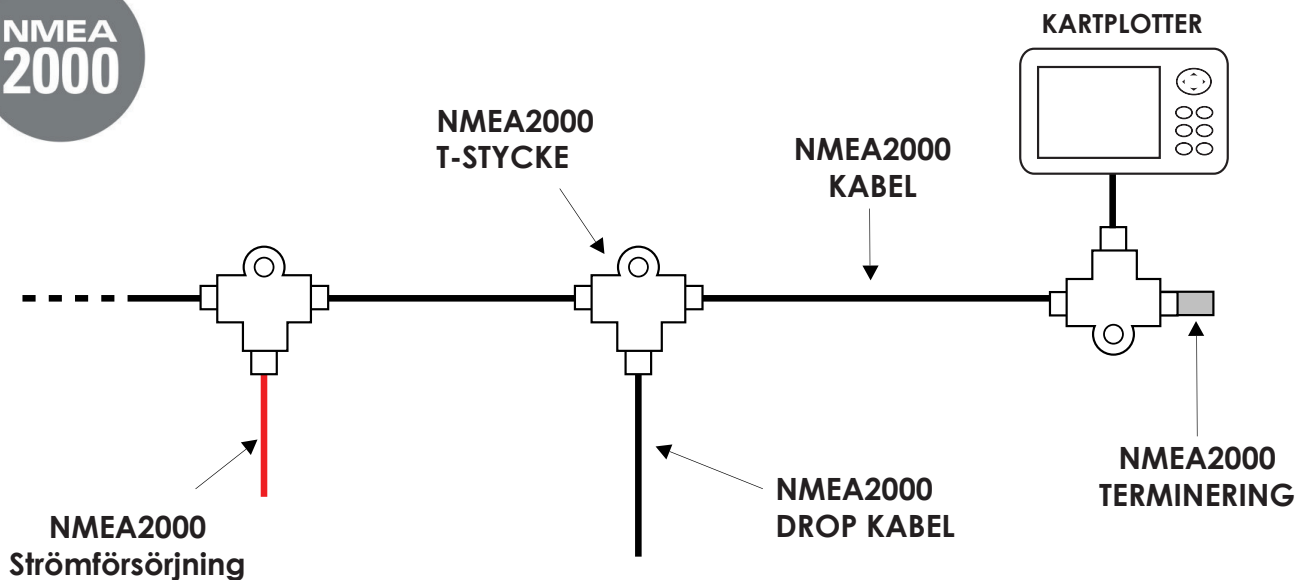

Kopplingschema Vesper AIS Humminibird Solix / Onix

Onix och Solix kräver 1st av följande NMEA0183kablar

**NMEA
0183**

H720079-1

AS dual NMEA split kabel

H720080-1

AS GPS NMEA split kabel

XB-8000 / XB-6000

**NMEA
2000**

COMSTEDT®