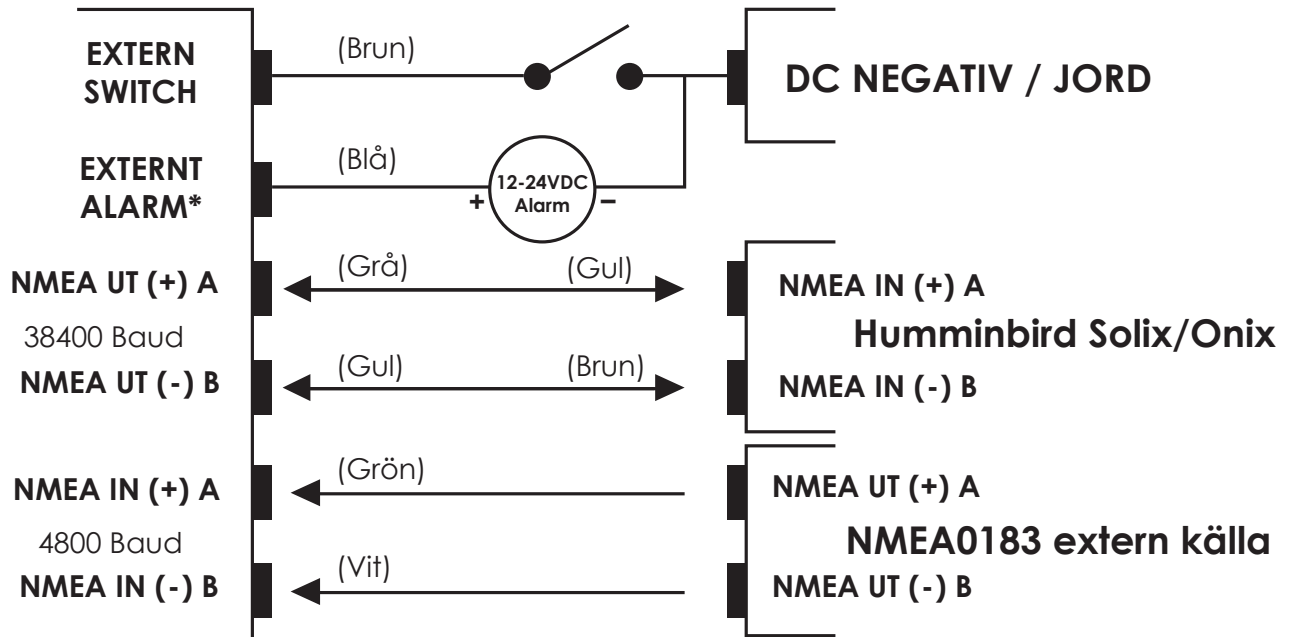

Kopplingschema Vesper AIS Humminibird Solix / Onix

Onix och Solix kräver 1st av följande NMEA0183kablar

**NMEA
0183**

H720079-1

AS dual NMEA split kabel

H720080-1

AS GPS NMEA split kabel

XB-8000 / XB-6000

**NMEA
2000**

COMSTEDT®