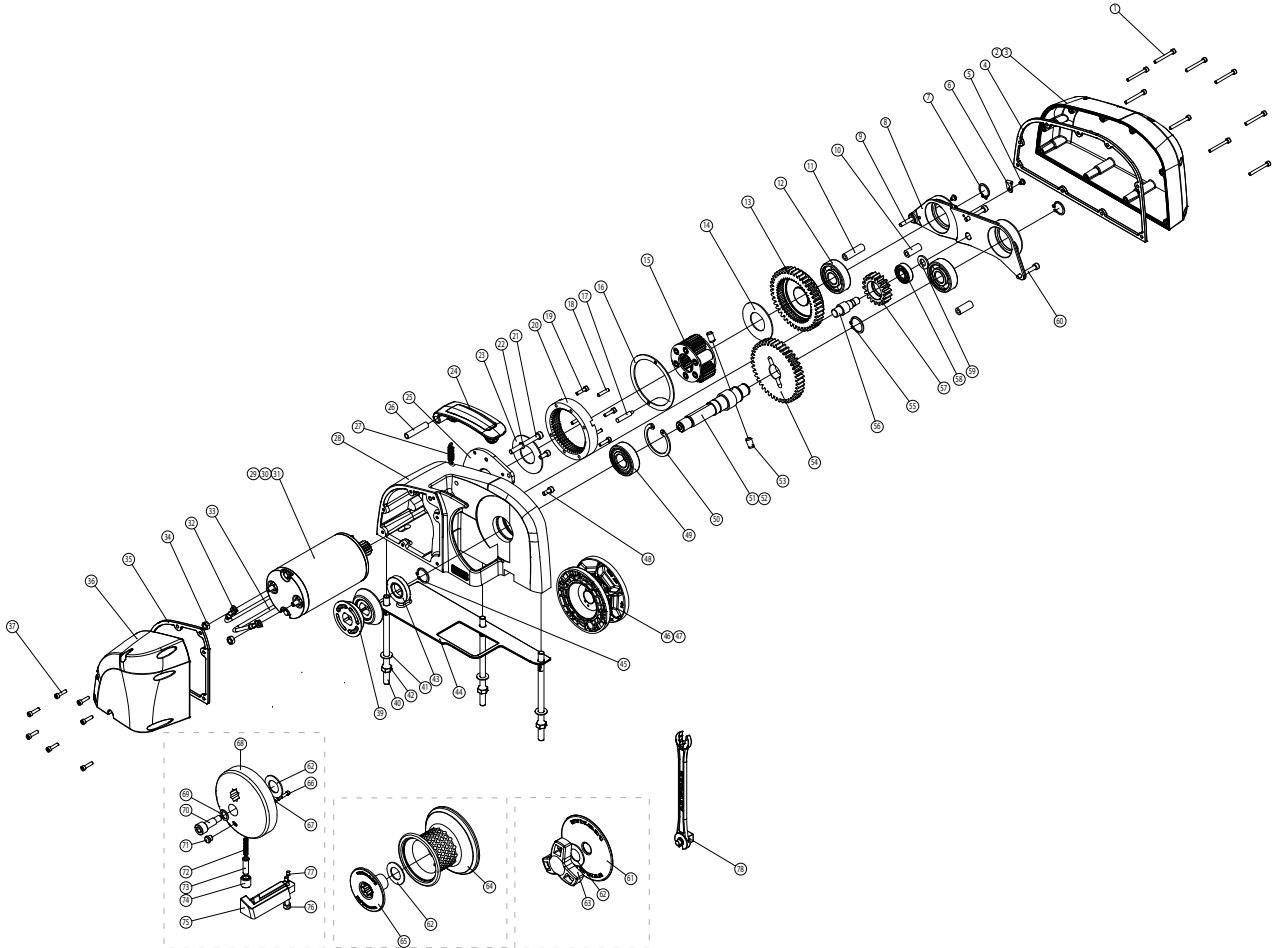

HXI Parts list

KIT NO	DESCRIPTION	ITEMS INCLUDED (QTY)
66100124	VX1 DRUM KIT	62(1), 63(1), 64(1),
66100139	VX1L/HX1 12V 500 MOTOR ASSY	29(1)
66100141	VX1L/HX1 12V 800 MOTOR ASSY	29(1)
66100142	VX1L/HX1 24V 800 MOTOR ASSY	31(1)
66140001	HX1 GASKET KIT	4(1), 35(1), 43(1)
66140002	HX1 DRIVE GO/GF KIT	12(1), 45(1), 49(1), 50(1), 51(1), 53(2), 54(1), 55(1),
66140003	HX1 DRIVE GD KIT	12(1), 45(1), 49(1), 50(1), 52(1), 53(2), 54(1), 55(1),
66140004	HX1 GEAR TRAIN ASSY 500W 12V	7(2), 8(1), 9(1), 10(2), 11(1), 12(1), 13(1), 14(1), 15(1), 16(1), 18(2), 19(4), 20(1), 23(1), 25(1), 29(1), 32(1), 33(1), 34(2), 56(1), 57(1), 58(1), 59(1), 60(2)
66140005	HX1 GEAR TRAIN ASSY 800W 12V	7(2), 8(1), 9(1), 10(2), 11(1), 12(1), 13(1), 14(1), 15(1), 16(1), 18(2), 19(4), 20(1), 23(1), 25(1), 30(1), 32(1), 33(1), 34(2), 56(1), 57(1), 58(1), 59(1), 60(2)
66140006	HX1 GEAR TRAIN ASSY 800W 24V	7(2), 8(1), 9(1), 10(2), 11(1), 12(1), 13(1), 14(1), 15(1), 16(1), 18(2), 19(4), 20(1), 23(1), 25(1), 31(1), 32(1), 33(1), 34(2), 56(1), 57(1), 58(1), 59(1), 60(2)
66140007	HX1 GYPSY CAP KIT	61(1), 62(1), 63(1)
66140008	HX1 FISH KIT	62(1), 66(1), 67(1), 68(1), 69(1), 70(1), 71(1), 72(1), 73(1), 74(1), 75(1), 76(1), 77(2)
66140009	HX1 CONTROL ARM KIT	21(1), 22(1), 24(1), 26(1)
66140010	HX1 POLYMER COVER KIT	2(1), 4(1), 35(1), 36(1)
66140011	HX1 ALLOY COVER KIT	3(1), 4(1), 35(1), 37(1)
66140012	HX1 BASE MATT ® KIT	40(3), 41(3), 42(3), 44(1), 78(1),
68140009	HX1 6/7MM 1/4" GYPSY ASSY	39(2), 46(1)
68140009	HX1 8MM GYPSY ASSY	39(2), 47(1)