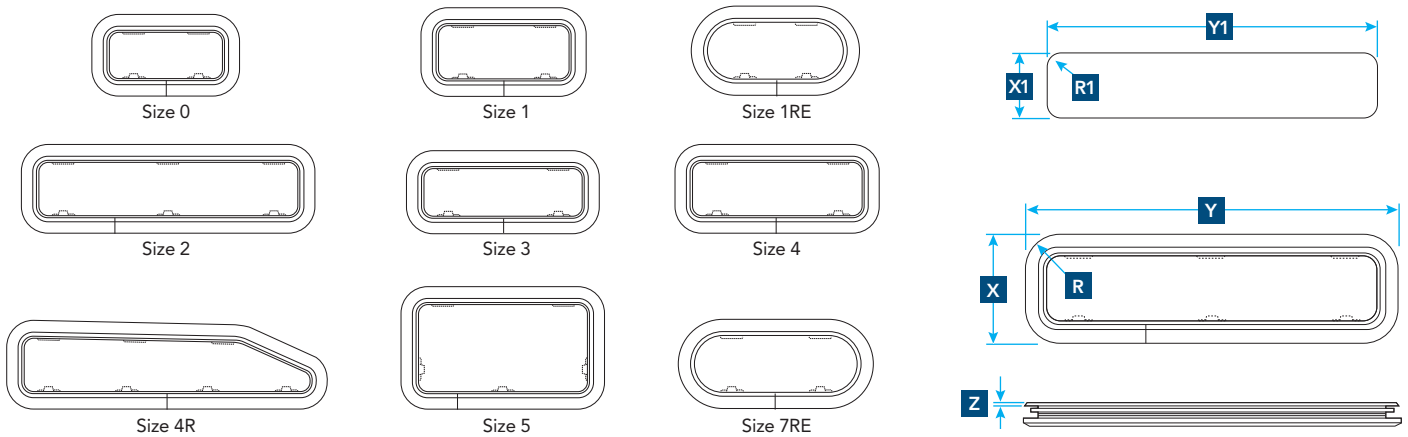

Lewmar Standard

Ventil standard öppningsb. Mk2

Passar i design till alla exloxada aluminium däcksluckor i Lewmar sortimentet. Standardventilen är snygg tillverkad i eloxerad aluminium med bra prisnivå samt enkel att både använda och installera. Monteras enkelt genom att klämma skrovsidan mellan inre och yttre rammen med medföljande skruvar som är fästa i den yttre ramen. Rekommendationen är att använda tätningsmassa mellan ventil och skrovsida. Luckan låses fast med en klämma och akrylglas som standard grå. Levereras komplett med insektsnät (utom storlekar 4L och 4R).

Standardventil passar skrovtjocklek 7 till 34 mm.
 Alla ventiler levereras kompletta med M5 x 25 skruvar för skrovtjocklek 17-25mm.
 Ventilerna skall monteras på en plan yta med en tolerans på max 1 mm.

Standard ventiler med grå akryl (alla mått i mm)

Artikel nr	Storlek	Innerram	Typ	X	Y	Z	R	X1	Y1	R1	Vikt kg
393020200	0	Vit	Öppningsbar	176	323	4	62.0	156	303	52.0	1.1
393120200	1	Vit	Öppningsbar	191	367	4	62.0	171	347	52.0	1.3
393180200	1RE	Vit	Öppningsbar	191	367	4	95.5	171	347	85.5	1.3
393220200	2	Vit	Öppningsbar	176	425	4	62.0	156	405	52.0	1.4
393320200	3	Vit	Öppningsbar	191	449	4	62.0	171	429	52.0	1.7
393420200	4	Vit	Öppningsbar	191	646	4	62.0	171	626	52.0	2.4
393440200	4R	Vit	Öppningsbar	195	708	4	62.0	175	688	52.0	2.4
393460200	4L	Vit	Öppningsbar	195	708	4	62.0	175	688	52.0	2.4
393520200	5	Vit	Öppningsbar	264	449	4	62.0	244	429	52.0	2.3
393780200	7RE	Vit	Öppningsbar	191	425	4	95.5	171	405	85.5	2.4