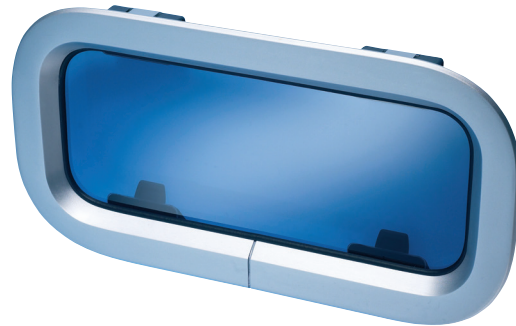

Lewmar Standard

Ventil standard öppningsb. Mk2

Passar i design till alla exloxada aluminium däcksluckor i Lewmar sortimentet. Standardventilen är snygg tillverkad i eloxerad aluminium med bra prisnivå samt enkel att både använda och installera. Monteras enkelt genom att klämma skrovsidan mellan inre och yttre rammen med medföljande skruvar som är fästa i den yttre ramen. Rekommendationen är att använda tätningsmassa mellan ventil och skrovsida. Luckan låses fast med en klämma och akrylglas som standard grå. Levereras komplett med insektsnät (utom storlekar 4L och 4R).

Standardventil passar skrovtjocklek 7 till 34 mm.
 Alla ventiler levereras kompletta med M5 x 25 skruvar för skrovtjocklek 17-25mm.
 Ventilerna skall monteras på en plan yta med en tolerans på max 1 mm.