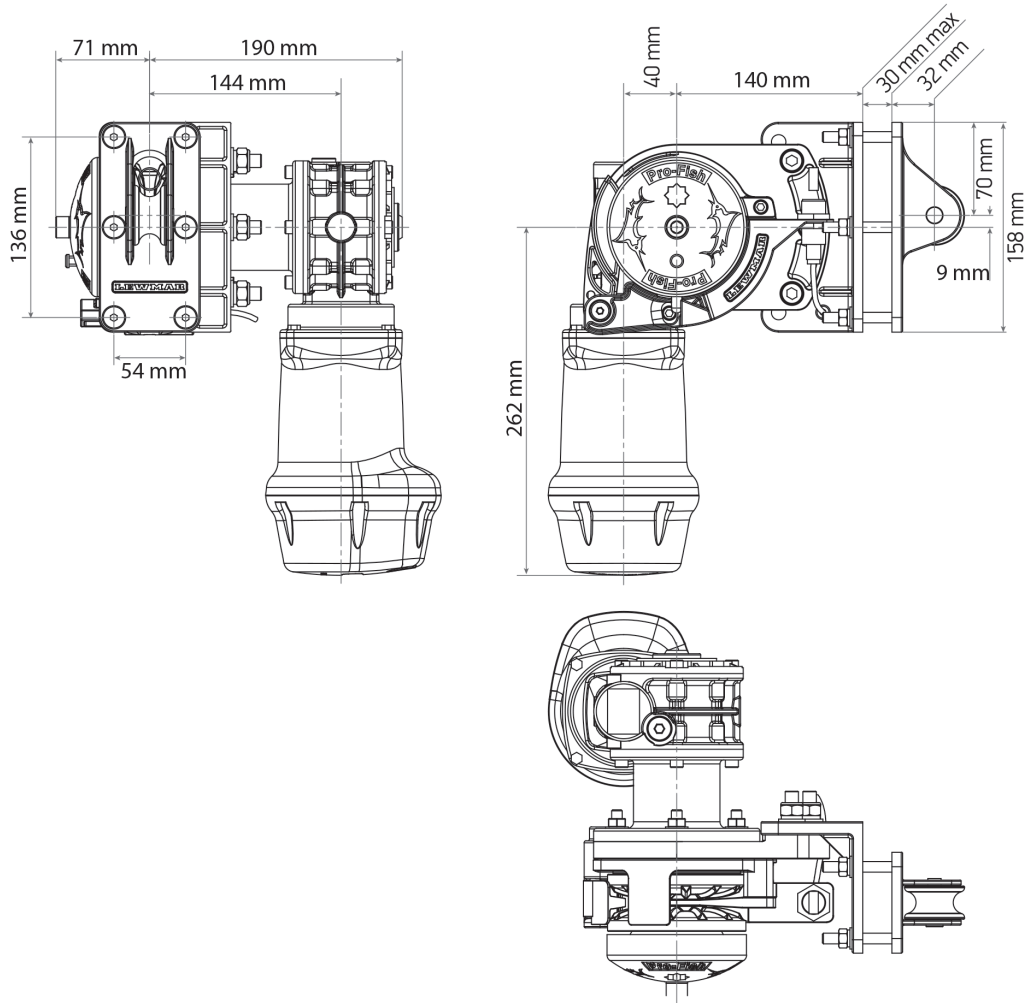

# LEWMAR AKTERANKARSPEL S900/S2000 RITNING

## S900 - 69000702

## S2000 - 69000703