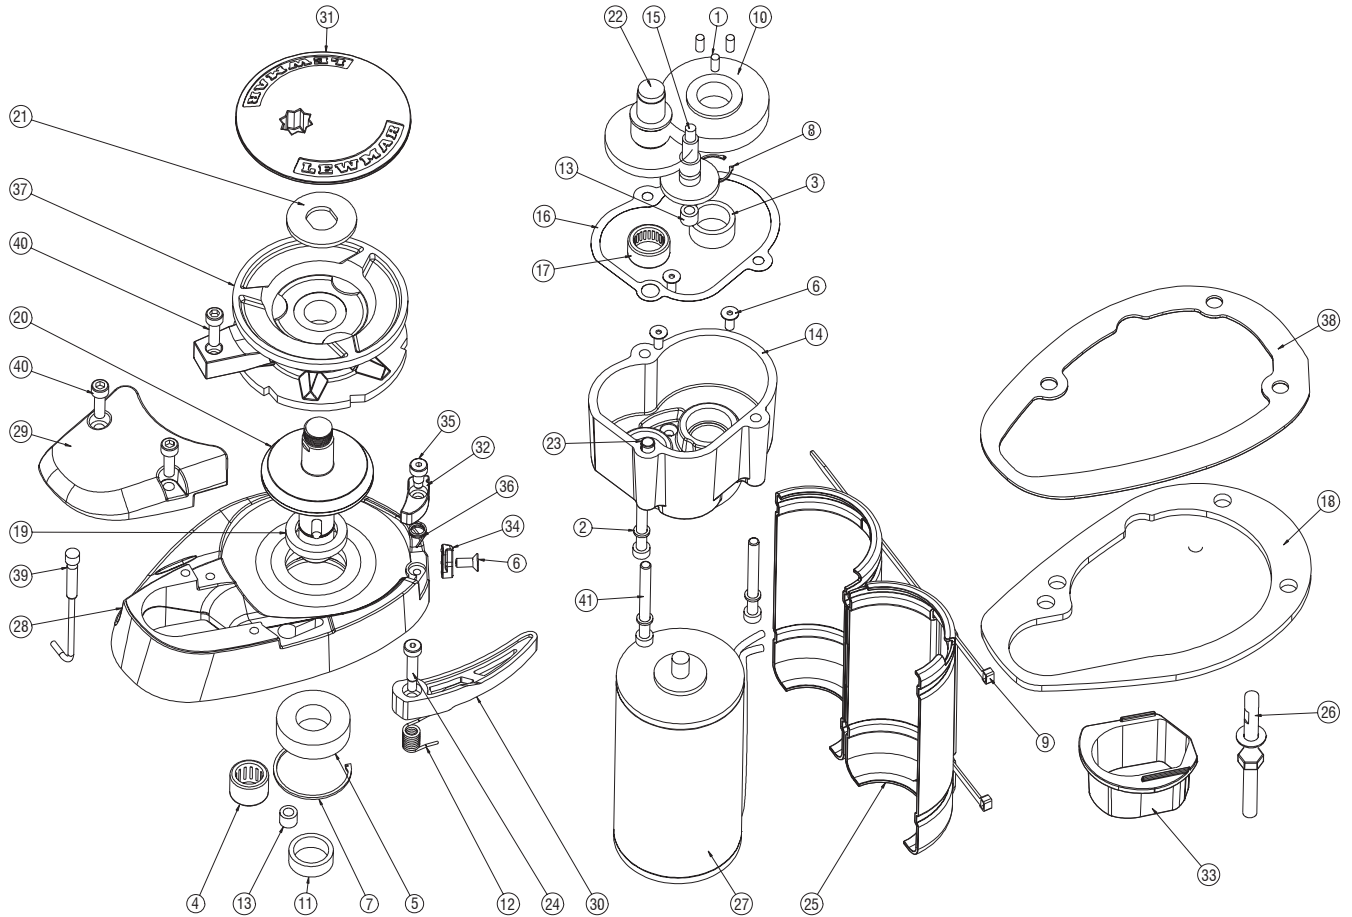

Windlasses

V700 Parts list

KIT NO.	KIT DESCRIPTION	ITEMS INCLUDED (QTY.)
66000099	CLUTCH LEVER	CLUTCH LEVER (1)
66000600	CONTROL ARM KIT	12(1), 24(1), 30(1)
66000601	GYPSY CAP KIT	21(1), 31(1)
66000602	MOUNTING KIT 5/16" USA	18(1), 26A(1), 33(1), 38(1)
66000603	GYPSY RC 1/4" G4 @ 7MM KIT	37A(1), 40(1)
66000604	GYPSY RC 6 MM DIN 766 KIT	37B(1), 40(1)
66000605	MOUNTING KIT METRIC	18(1), 26B(1), 33(1), 38(1)
66000606	CHAIN PIPE COVER	29(1), 40(2)
66000607	FALL SAFE KIT	6(1), 32(1), 34(1), 35(1), 36(1)
66000608	BEARING/SEAL KIT	3(1), 4(1), 5(1), 7(1), 13(2), 16(1), 17(1), 19(1)
66000609	DRIVESHAFT KIT	1(3), 8(1), 11(1), 16(1), 20(1), 21(1)
66000610	MOTOR KIT	6(3), 9(2), 16(1), 25(1), 27(1)
66000611	GEARCASE COMPLETE	2(3), 3(1), 13(1), 14(1), 16(1), 17(1), 23(1), 41(3)
66000612	GEAR SET	1(3), 8(1), 10(1), 15(1), 16(1), 22(1)
66000613	COMPOUND GEAR ASSY.	16(1), 22(1)
66000614	1ST COMPOUND GEAR	15(1), 16(1)
66000615	MAGNET @ SENSOR KIT	39(1)