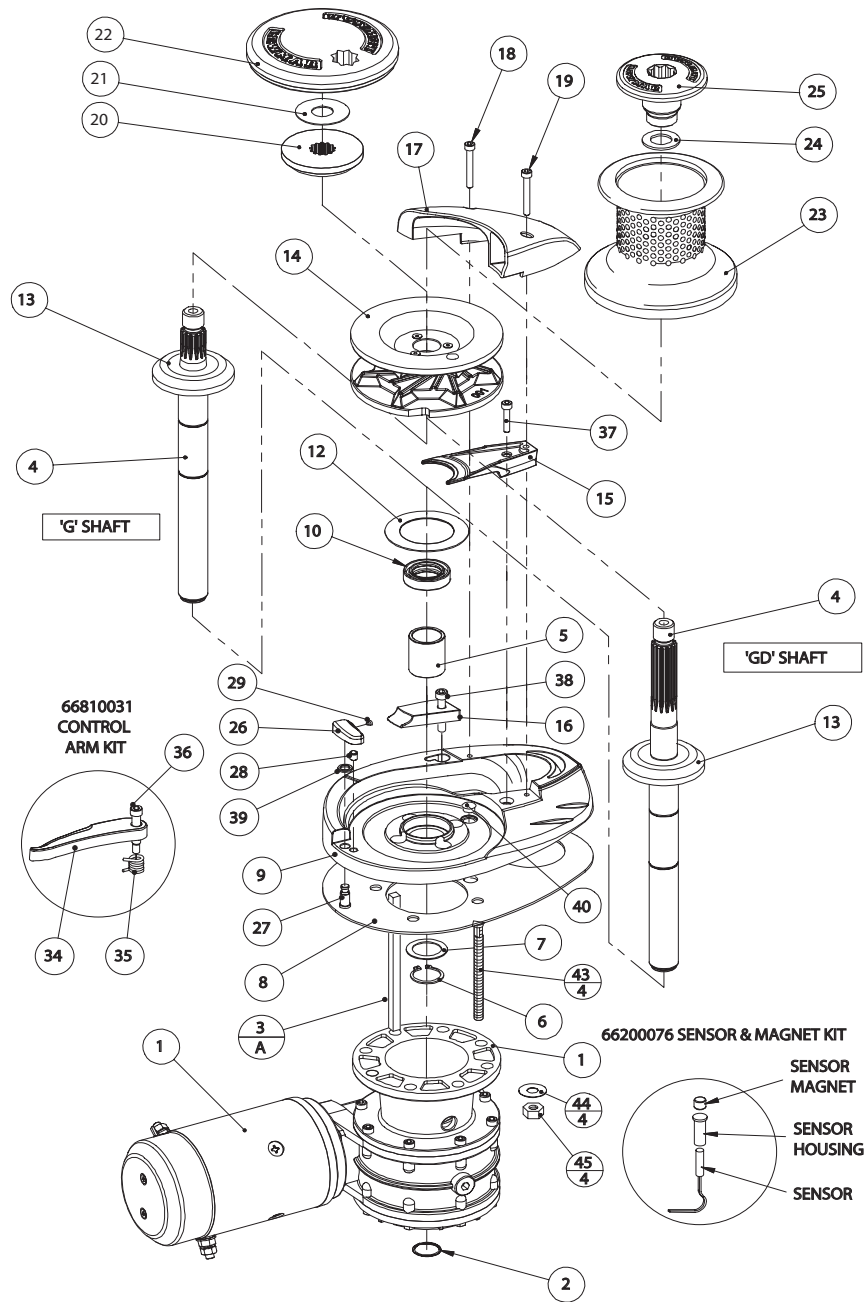

V4/5 Parts list

KIT NO.	KIT DESCRIPTION	ITEMS INCLUDED (QTY.)
66000065	DRUM TOP NUT	24(1), 25(1)
66000070	FASTENER/DRIVE	2(1), 3A(1), 3B(1), 5(1), 7(1), 18(1), 19(1), 21(1), 24(1), 28(1), 29(1), 32(4), 33(8), 37(1), 38(1), 40(5), 43(4), 44(4), 45(4), HEX KEYS 2, 4, 5 & 6 MM
66000071	MAINSHAFT ASSEMBLY, GYPSY/DRUM	4A(1), 13(1)
66000072	MAINSHAFT ASSEMBLY, GYPSY ONLY	4B(1), 13(1)
66000073	BEARING/SEAL	5(1), 8(1), 12(1), 12A(1)
66000075	STRIPPER/PAWL	15(1), 16(1), 26(1), 28(1), 29(1), 37(1), 38(1), 39(1), HEX KEYS 2, 4, 5 & 6 MM
66000076	BASE	5(1), 9(1)
66000077	CHAIN PIPE COVER	17(1), 18(1), 19(1), HEX KEY 5 MM
66000079	SPACER	3B(1), 30(1), 31(1), 32(4), 33(8)
66810031	CONTROL ARM KIT	34(1), 35(1), 36(1), HEX KEYS 4, 5 & 6 MM
66200076	OPTIONAL SENSOR & MAGNET	SENSOR(1), MAGNET(1) & HOUSING(1)