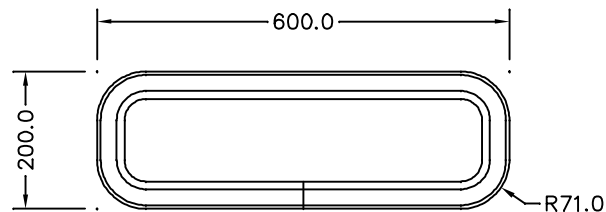

ATLANTIC PORTLIGHT RANGE

SIZE 10

SIZE 30

SIZE 32

SIZE 40

SIZE 52

SIZE 60

SIZE 64