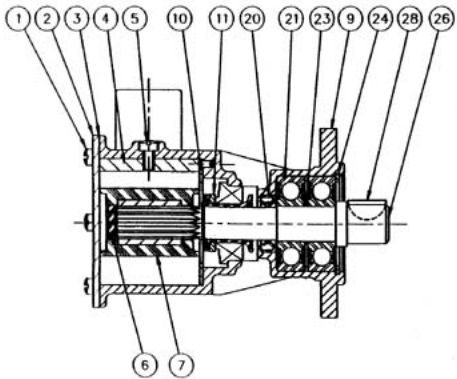

Reservdelar till Jabsco 29600-1001

Nr.	Artikelnummer	Benämning	Antal i pump
1	SP1003-0111	Skruv	6
2	11831-0000	Lock	1
3	890-0000	Packning	1
4	934-0000	Kam	1
5	91004-0090	Skruv (3st)	1
6	4345-0000	Splines plugg (3st)	1
7	17937-0001-P	Impeller	1
10	4156-0000	Slitbricka	1
11	22646-0000B	Axeltätning	1
20	SP2700-1027B	Tätning	1
21	92600-0500	Lager	2
23	SP1701-4437	Låsring	1
24	SP1701-438	Låsring	1
26	29607-0000	Axel	1