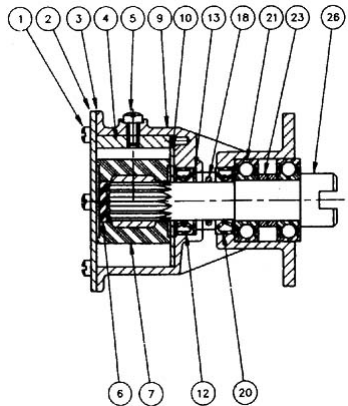

Reservdelar till Jabsco 29500-1001

Nr.	Artikelnummer	Benämning	Antal i pump
1	91002-0020	Skruv (3st)	6
2	11830-0000	Lock	1
3	3298-0000	Lockpackning	1
4	490-0001	Kam	1
5	91003-0010	Skruv (3st)	1
6	4345-0000	Splines plugg (3st)	1
7	1210-0001-P	Impeller	1
10	7883-0000	Slitbricka	1
12	SP2700-1027B	Axeltätning	1
13	23431-0000	Distans	1
18	X4020-215A	O-ring	1
20	SP2700-1027B	Tätning	1
21	SP2601-0451B	Lager	2
23	SP1613-1408	Distans	2
26	29508-0000B	Axel	1