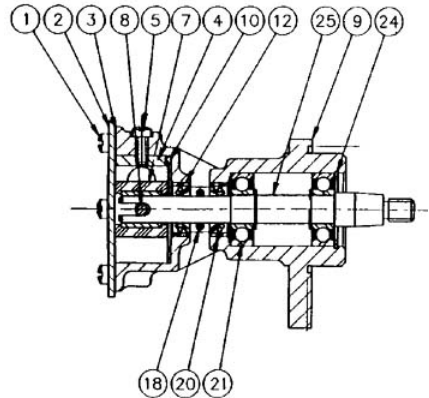

Reservdelar till Jabsco 29350-1001 29350-1101

Nr.	Artikelnummer	Benämning	Antal i pump
1	91002-0010	Skruv (3st)	6
2	11835-0000	Lock	1
3	1126-0000	Packning	1
4	2763	Kam	1
5	91002-0020	Skruv (3st)	1
7	4528-0001-P	Impeller	1
8	SP1009-05	Skruv	1
10	2765B	Slitbricka	1
12	92700-0110	Tätning	1
18	SP2000-25	O-ring	1
20	92700-0110	Tätning	1
21	SP2601-0459	Lager	2
24	X3086-026A	Låsring	1
25	29357-0000	Axel	1