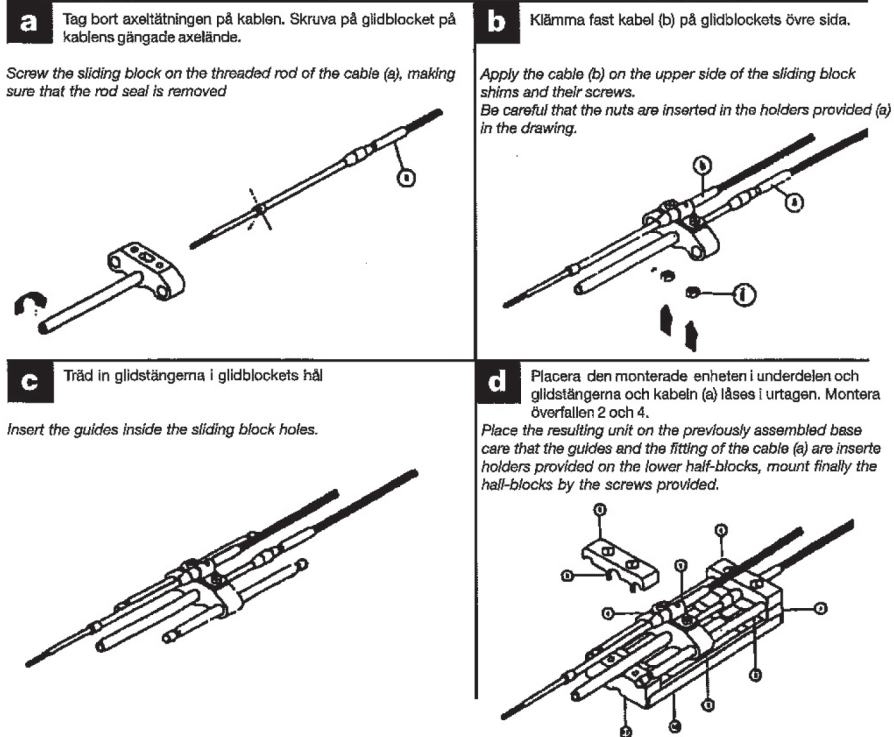

## MONTERINGSANVISNING FÖR DS-ENHET ASSEMBLY INSTRUCTION FOR DS-UNIT

**OBS!** Endast en enhet ingår i satsen och är avsedd för växel men kan även användas för gas.

**NOTE!** Only one unit is included in the kit and is intended for gear but also useful for throttle.

SALES REF	<b>F 7802</b>
PART NO.	177027

POS	ST /QTY	BESKRIVNING	DESCRIPTION
1	6	Mutter M5	M5x5 UNI 5587-68 nut
2	1	Överfall	Upper half-block
3	6	Skruv M5	M5x5 UNI 5587-68 screw
4	1	Överfall	Upper half-block
5	1	Kabelklämma	Cable clamp
6	1	Bricka	Shim
7	1	Ändstycke	Lower half-block
8	2	Glidstång	Guide
9	1	Glidblock	Sliding block
10	1	Basplatta	Base
11	1	Ändstycke	Lower half-block
12	1	Förlängningsaxel	Extension rod
13	1	Gaffel	Clevis