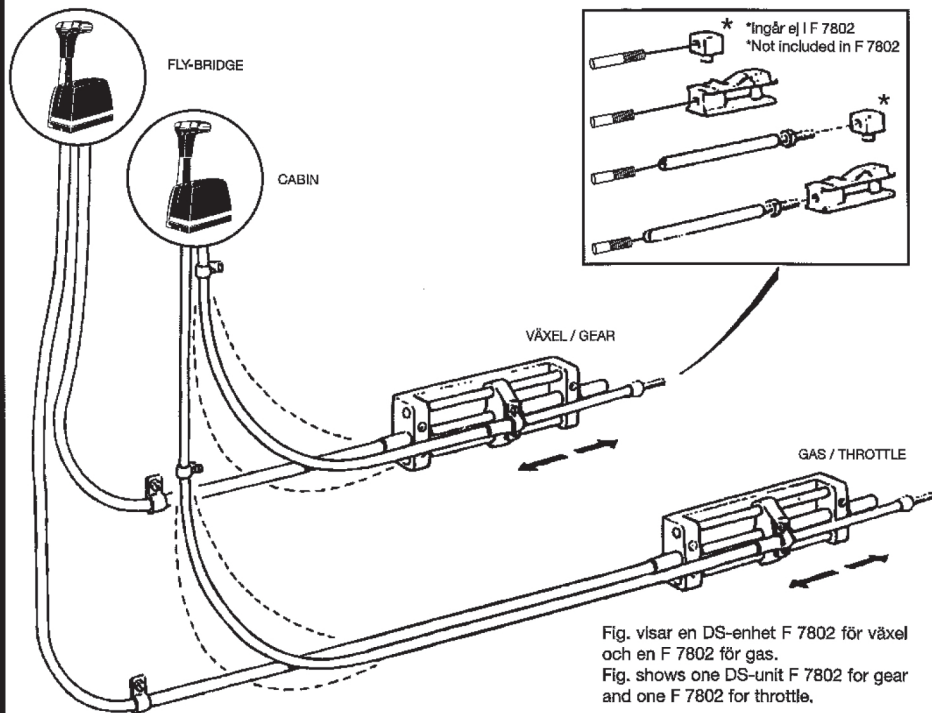

## MONTERINGSANVISNING FÖR DS-ENHET ASSEMBLY INSTRUCTION FOR DS-UNIT

**OBS!** Endast en enhet ingår i satsen och är avsedd för växel men kan även användas för gas.

**NOTE!** Only one unit is included in the kit and is intended for gear but also useful for throttle.

SALES REF	<b>F 7802</b>
PART NO.	177027

POS	ST /QTY	BESKRIVNING	DESCRIPTION
1	6	Mutter M5	M5x5 UNI 5587-68 nut
2	1	Överfall	Upper half-block
3	6	Skruv M5	M5x5 UNI 5587-68 screw
4	1	Överfall	Upper half-block
5	1	Kabelklämma	Cable clamp
6	1	Bricka	Shim
7	1	Ändstycke	Lower half-block
8	2	Glidstång	Guide
9	1	Glidblock	Sliding block
10	1	Basplatta	Base
11	1	Ändstycke	Lower half-block
12	1	Förlängningsaxel	Extension rod
13	1	Gaffel	Clevis