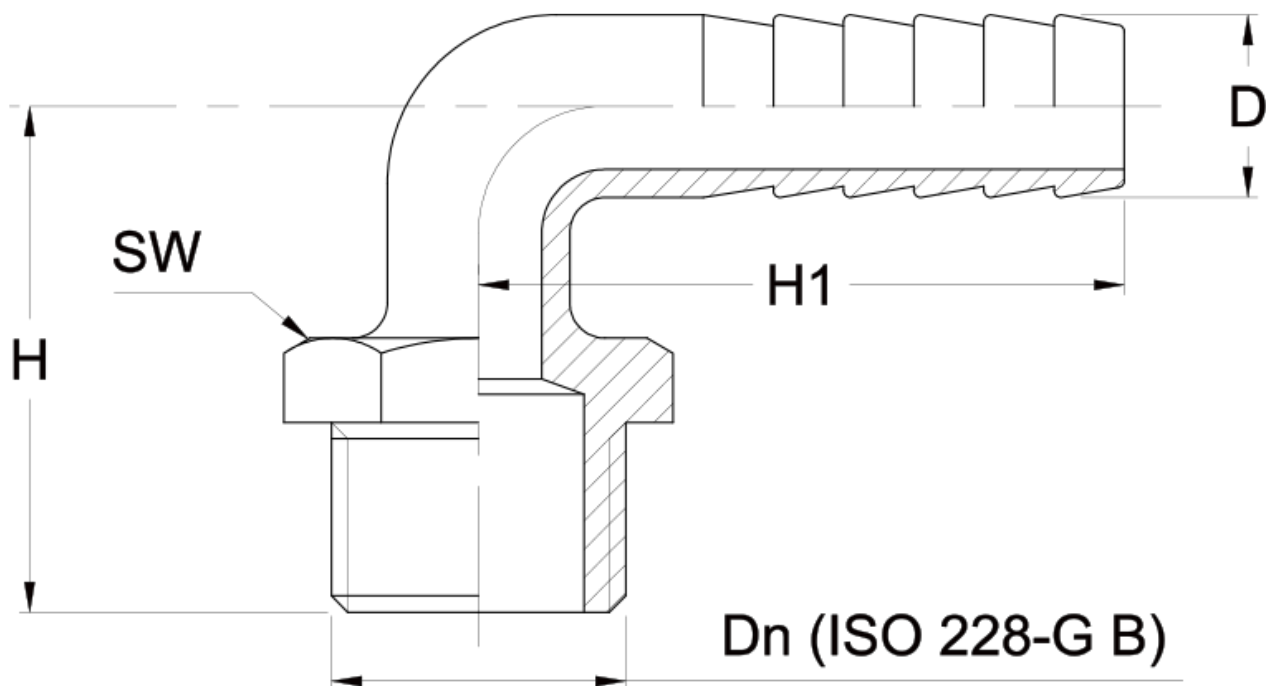

### VARIANTER

<b>Artikelnummer</b>	<b>Pris</b>	<b>Variant</b>
M1500-1/2X13	155,00 kr	Slangsocket vinkel 1/2"x13 mm
M1500-1/2X20	145,00 kr	Slangsocket vinkel 1/2"x20 mm
M1500-11/2X38	520,00 kr	Slangsocket vinkel 1 1/2"x38mm
M1500-11/4X32	435,00 kr	Slangsocket vinkel 1 1/4"x32mm
M1500-1X25	295,00 kr	Slangsocket vinkel 1"x25 mm
M1500-2X50	820,00 kr	Slangsocket vinkel 2"x50 mm
M1500-3/4X19	220,00 kr	Slangsocket vinkel 3/4"x19 mm
M1500-3/4X25	200,00 kr	Slangsocket vinkel 3/4"x25 mm

### PRODUKTBESKRIVNING

90° slangsocket i mässing med utvändig gänga.

### PRODUKTSPECIFIKATION

<b>D</b>	13	20	19	25	25	32	38	50
<b>H</b>	38	32	46,5	40	61	65	69,5	84,5
<b>H1</b>	49	40	50	48	57,5	68	76	90
<b>SW</b>	24	23	30	30	38	50	55	66
<b>Dn</b>	1/2"	1/2"	3/4"	3/4"	1"	1"1/4	1"1/2	2"

90° med utvändig gänga

Mått på rörgångor

<u>Tum</u>	<u>Metrisk</u>	<u>Max mm Ø</u>	<u>Min mm Ø</u>
G 1/2"	G15	20,95	18,63
G 3/4"	G20	26,44	24,12
G 1"	G25	33,25	30,29
G 1 1/4"	G32	41,91	38,95
G 1 1/2"	G40	47,80	44,85
G 2"	G50	59,61	56,66