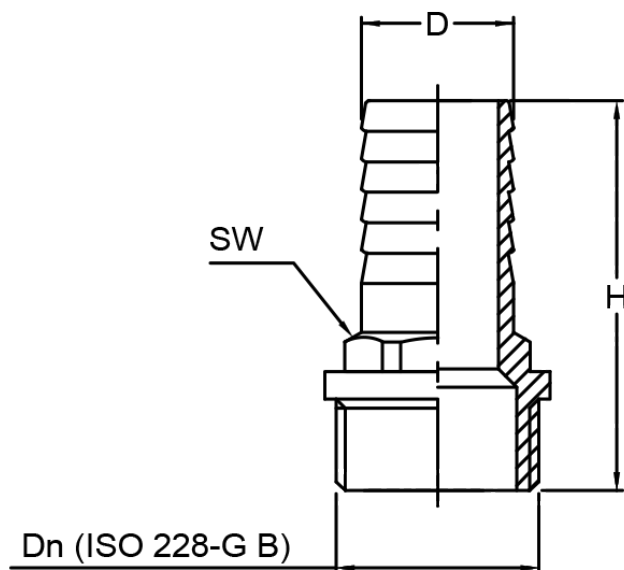

SLANGSOCKEL I MÄSSING

Artikelnummer: 1056

95,00 kr - 685,00 kr

VARIANTER

Artikelnummer	Pris	Variant
M1056-1/2X19	95,00 kr	Slangsocket i mässing 1/2"x19
M1056-11/2X38	265,00 kr	Slangsocket i mäss.1 1/2"x38
M1056-11/2X45	320,00 kr	Slangsocket i mäss. 1 1/2"x45
M1056-11/2X50	400,00 kr	Slangsocket i mäss.1 1/2"x50
M1056-11/4X32	220,00 kr	Slangsocket i mäss.1 1/4"x32
M1056-11/4X38	250,00 kr	Slangsocket i mäss. 1 1/4"x38
M1056-1X25	140,00 kr	Slangsocket i mässing 1"x25
M1056-1X32	190,00 kr	Slangsocket i mässing 1"x32
M1056-21/2X60	685,00 kr	Slangsocket i mäss. 2 1/2"x60
M1056-2X50	415,00 kr	Slangsocket i mäss. 2"x50
M1056-2X60	575,00 kr	Slangsocket i mäss. 2"x60
M1056-3/4X19	105,00 kr	Slangsocket i mässing 3/4"x19
M1056-3/4X25	130,00 kr	Slangsocket i mässing 3/4"x25
M1056-11/4X45	305,00 kr	Slangsocket i mäss 1 1/4"x45

PRODUKTBESKRIVNING

Slangsocket i mässing med utvändig gänga.

PRODUKTSPECIFIKATION

Dn	D	H	SW
1/2"	19	56	21
3/4"	16	58,5	19
3/4"	19	58,5	21
3/4"	25	60,5	28
1"	25	63	28
1"	32	66	35

Dn	D	H	SW
1"1/4	32	75	37
1"1/4	38	75	40
1"1/2	38	75	40
1"1/2	45	77	48
1"1/2	50	77	54
2"	50	82,5	53
2"	60	87,5	63
2"1/2	60	97,5	64

Slangsockel i mässing.

Mått på rörgångor

<u>Tum</u>	<u>Metrisk</u>	<u>Max mm Ø</u>	<u>Min mm Ø</u>
G 1/2"	G15	20,95	18,63
G 3/4"	G20	26,44	24,12
G 1"	G25	33,25	30,29
G 1 1/4"	G32	41,91	38,95
G 1 1/2"	G40	47,80	44,85
G 2"	G50	59,61	56,66
G 2 1/2"	G65	75,18	72,23