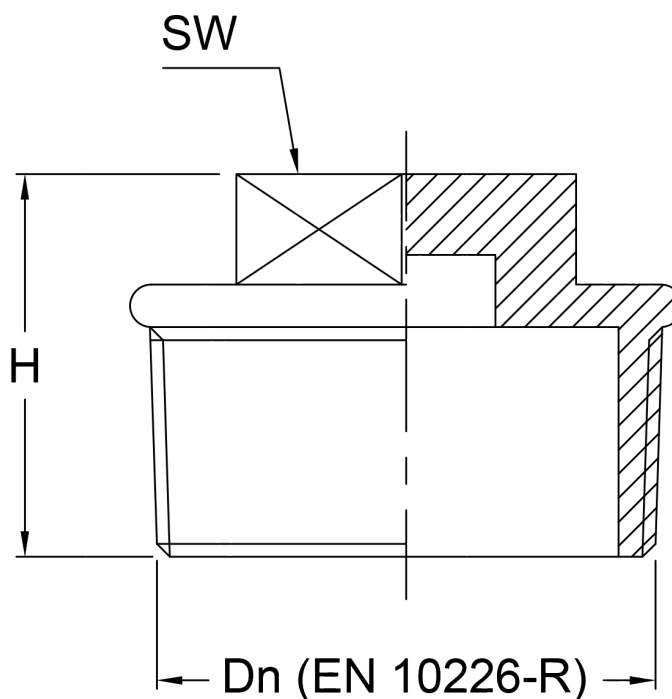

PLUGG MED UTV. GÄNGA

Artikelnummer: 0290

30,00 kr - 290,00 kr

VARIANTER

Artikelnummer	Pris	Variant
M0290-1	105,00 kr	Plugg utvändig gänga 1"
M0290-1/2	45,00 kr	Plugg utvändig gänga 1/2"
M0290-1/4	30,00 kr	Plugg utvändig gänga 1/4"
M0290-1/8	35,00 kr	Plugg utvändig gänga 1/8"
M0290-11/2	165,00 kr	Plugg utvändig gänga 1 1/2"
M0290-11/4	145,00 kr	Plugg utvändig gänga 1 1/4"
M0290-2	290,00 kr	Plugg utvändig gänga 2"
M0290-3/4	65,00 kr	Plugg utvändig gänga 3/4"
M0290-3/8	35,00 kr	Plugg utvändig gänga 3/8"

PRODUKTBESKRIVNING

Plugg med utvändig gänga

PRODUKTSPECIFIKATION

H	18	20	22	26,5	29	35	38	38,5	46
SW	7	9	10	12	17	21	22	22	29
Dn	1/8"	1/4"	3/8"	1/2"	3/4"	1"	1"1/4	1"1/2	2"

Mått på rörgångor

<u>Tum</u>	<u>Metrisk</u>	<u>Max mm Ø</u>	<u>Min mm Ø</u>
G 1/8"	G06	9,73	8,57

G 1/4"	G08	13,16	11,45
G 3/8"	G10	16,66	14,95
G 1/2"	G15	20,95	18,63
G 3/4"	G20	26,44	24,12
G 1"	G25	33,25	30,29
G 1 1/4"	G32	41,91	38,95
G 1 1/2"	G40	47,80	44,85
G 2"	G50	59,61	56,66