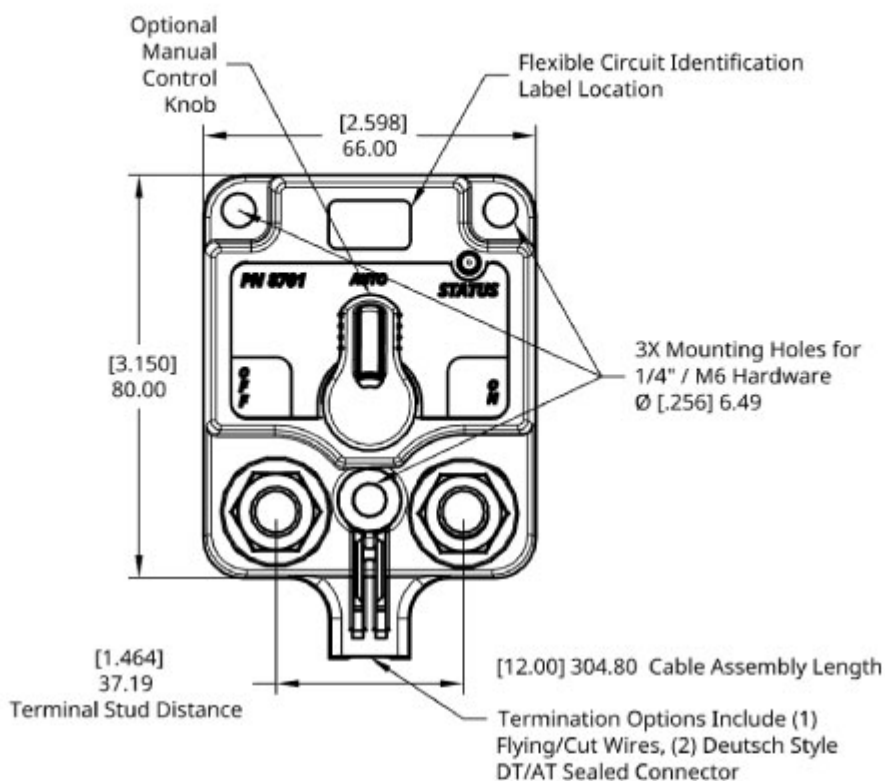

PRODUKTSPECIFIKATION

Spenning: 12/24V DC
Spenningsintervall: 8-36 V
Forbruk til/fra (20 msek): 5A
Forbruk standby: 1.3 mA
Kontinuerlig effekt: 500A
Midlertidig maks effekt: 700A 5min
Midlertidig maks effekt: 1600A 30sek
Tilkobling: M10
Vanntett i henhold til IP67/IP6K9K
Arbeidstemperatur: -40 til 105 C
Mål: 80 x 66 x 50 mm

11.4 / 22.8 V

12.4 / 24.8 V

11.7 / 23.4 V

12.5 / 25.0 V

12.0 / 24.0 V

12.6 / 25.2 V

12.3 / 24.6 V

12.7 / 25.4 V