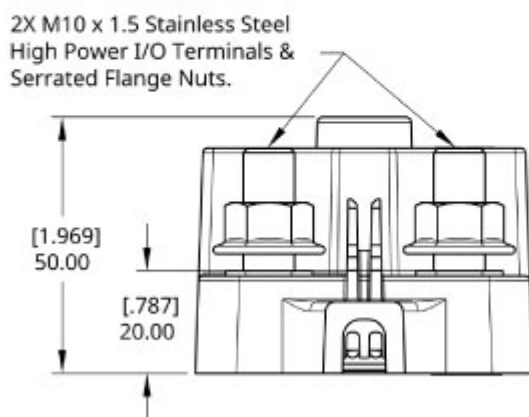

PRODUKTSPECIFIKATION

Spenning: 12/24V DC
Spenningsintervall: 8-36 V
Forbruk til/fra (20 msek): 5A
Forbruk standby: 1.3 mA
Kontinuerlig effekt: 500A
Midlertidig maks effekt: 700A 5min
Midlertidig maks effekt: 1600A 30sek
Tilkobling: M10
Vanntett i henhold til IP67/IP6K9K
Arbeidstemperatur: -40 til 105 C
Mål: 80 x 66 x 50 mm

11.4 / 22.8 V

12.4 / 24.8 V

11.7 / 23.4 V

12.5 / 25.0 V

12.0 / 24.0 V

12.6 / 25.2 V

12.3 / 24.6 V

12.7 / 25.4 V