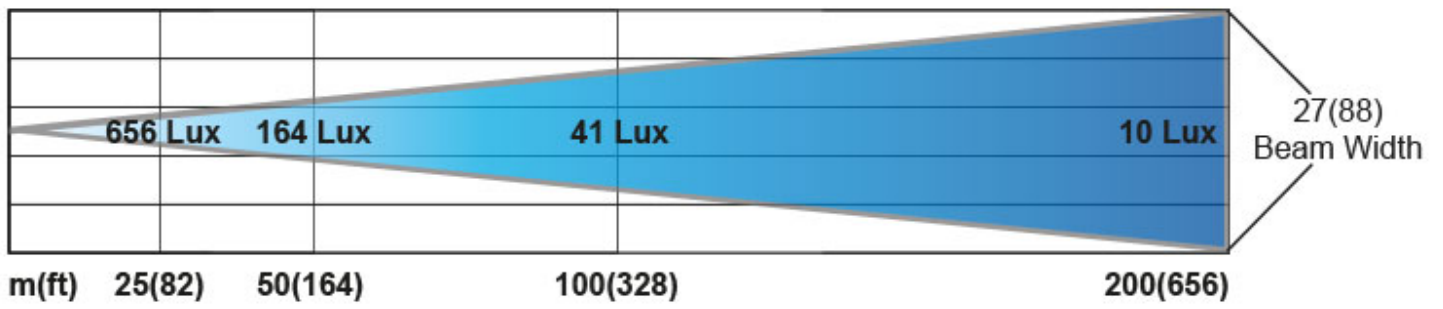

- Päivitetty kestävämpi rakenne, jossa on parempi suoja kosteutta vastaan.
- Parempi tarkkuus päivitettyjen moottoreiden ansiosta.
- Kiinteä ohjauspaneeli.
- 10 High Flux -LEDiä pitkällä käyttöiällä
- 544 000 kandela ja 1 475 metrin kantama (katso tuotetiedot)
- 370° kierto ja 135° kallistus
- UV- ja suolaveden kestävä

Jännite: 12 V

Teho: 40 W

Max tehon kulutus 3 A

Valaisukulma: 8°

Max valon intensiteetti: 544 000 Candela

Max kantama: 1 475 m

Kirkkaus (katso tarkemmat tiedot tuotetieto esitteestä ylhäältä):

Ohjauspaneeli
Johdon pituus: 6m