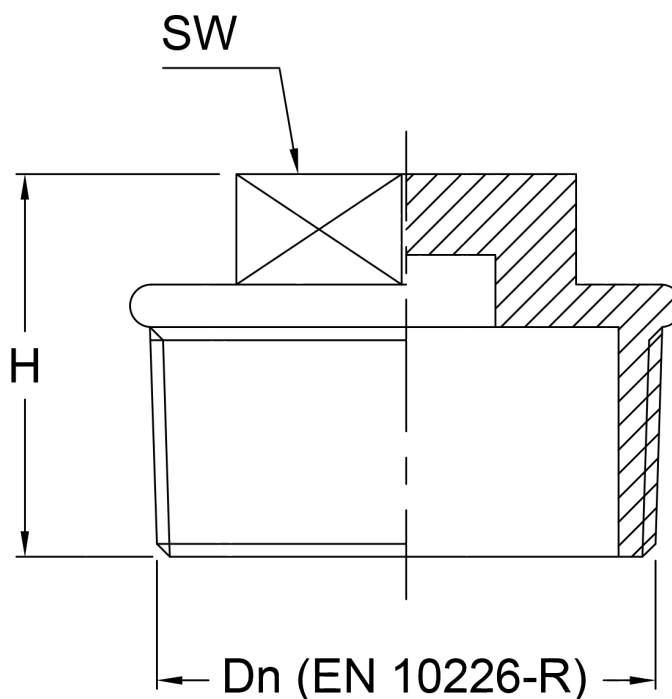

PROP MED UDVENDIGT GEVIND

SKU: 0290

20,00 kr. - 205,00 kr.

VARIATIONS

SKU	Price	Variant
M0290-1/8	25,00 kr.	Plugg utvändig gänga 1/8"
M0290-1/4	20,00 kr.	Plugg utvändig gänga 1/4"
M0290-3/8	25,00 kr.	Plugg utvändig gänga 3/8"
M0290-1/2	35,00 kr.	Plugg utvändig gänga 1/2"
M0290-3/4	45,00 kr.	Plugg utvändig gänga 3/4"
M0290-1	75,00 kr.	Plugg utvändig gänga 1"
M0290-1 1/4	105,00 kr.	Plugg utvändig gänga 1 1/4"
M0290-1 1/2	115,00 kr.	Plugg utvändig gänga 1 1/2"
M0290-2	205,00 kr.	Plugg utvändig gänga 2"

PRODUCT DESCRIPTION

Plugg med utvändig gänga

PRODUKTSPECIFIKATION

H	18	20	22	26,5	29	35	38	38,5	46
SW	7	9	10	12	17	21	22	22	29
Dn	1/8"	1/4"	3/8"	1/2"	3/4"	1"	1"1/4	1"1/2	2"

Mått på rörgångor

<u>Tum</u>	<u>Metrisk</u>	<u>Max mm Ø</u>	<u>Min mm Ø</u>
G 1/8"	G06	9,73	8,57

G 1/4"	G08	13,16	11,45
G 3/8"	G10	16,66	14,95
G 1/2"	G15	20,95	18,63
G 3/4"	G20	26,44	24,12
G 1"	G25	33,25	30,29
G 1 1/4"	G32	41,91	38,95
G 1 1/2"	G40	47,80	44,85
G 2"	G50	59,61	56,66