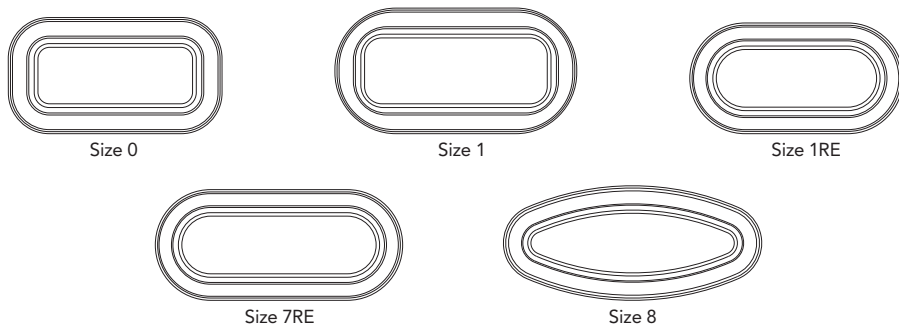

Ventilerna levereras med innerram i plast och insektsnät (runda levereras utan insektsnät). Monteras enkelt genom att klämma skrovsidan mellan inre och yttre ramen med medföljande skruvar som är fästa i den yttre ramen. Rekommendationen är att använda tätningsmassa mellan ventil och skrovsida. Luckan låses fast med en klämma och akrylglasets är som standard grå.

Standard ventil passar skrovtjocklek 9 till 30 mm.
Alla ventiler levereras kompletta med M5 x 20mm skruvar.
Ventilerna skall monteras på en plan yta med en tolerans på max 1 mm.

Stainless Steel ventiler med grå akryl (alla mått i mm)

Artikel nr	Storlek	Innerram	Typ	X	Y	Z	R	X1	Y1	R1	Vikt kg
393020262	0	Vit	Öppningsbar	176	323	4	62.0	156	303	52.0	1.5
393010262	0	Vit	Fast	176	323	4	62.0	156	303	52.0	1.5
393120262	1	Vit	Öppningsbar	191	367	4	62.0	171	347	52.0	1.7
393110262	1	Vit	Fast	191	367	4	62.0	171	347	52.0	1.7
393180262	1RE	Vit	Öppningsbar	191	367	4	95.5	171	347	85.5	1.7
393170262	1RE	Vit	Fast	191	367	4	95.5	171	347	85.5	1.7
393780262	7RE	Vit	Öppningsbar	191	425	4	95.5	171	405	85.5	1.9
393770262	7RE	Vit	Fast	191	425	4	95.5	171	405	85.5	1.9
393820862	8	Krom	Öppningsbar	196	452	4	-	-	-	-	1.9
393810862	8	Krom	Fast	196	452	4	-	-	-	-	1.9