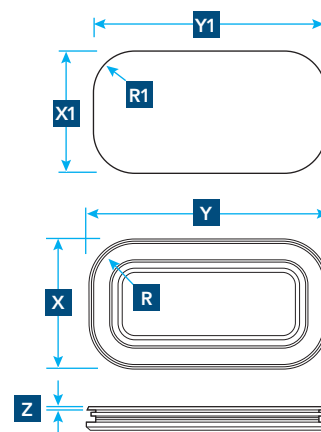

Lewmar Stainless Steel

Ventiler

Med polerad rostfri yttre ram kommer ventilen att lysa på din båt. Handtagen och gångjärnssystemet är utformat för att ge fri sikt vilket ger ett stilret och modernt utseende.

Ventilerna levereras med innerram i plast och insektsnät (runda levereras utan insektsnät). Monteras enkelt genom att klämma skrovsidan mellan inre och yttre ramen med medföljande skruvar som är fästa i den yttre ramen. Rekommendationen är att använda tätningsmassa mellan ventil och skrovsida. Luckan låses fast med en klämma och akrylglasets är som standard grå.

Standard ventil passar skrovtjocklek 9 till 30 mm.
Alla ventiler levereras kompletta med M5 x 20mm skruvar.
Ventilerna skall monteras på en plan yta med en tolerans på max 1 mm.

Stainless Steel ventiler med grå akryl (alla mått i mm)

Artikel nr	Storlek	Innerram	Typ	X	Y	Z	R	X1	Y1	R1	Vikt kg
393020262	0	Vit	Öppningsbar	176	323	4	62.0	156	303	52.0	1.5
393010262	0	Vit	Fast	176	323	4	62.0	156	303	52.0	1.5
393120262	1	Vit	Öppningsbar	191	367	4	62.0	171	347	52.0	1.7
393110262	1	Vit	Fast	191	367	4	62.0	171	347	52.0	1.7
393180262	1RE	Vit	Öppningsbar	191	367	4	95.5	171	347	85.5	1.7
393170262	1RE	Vit	Fast	191	367	4	95.5	171	347	85.5	1.7
393780262	7RE	Vit	Öppningsbar	191	425	4	95.5	171	405	85.5	1.9
393770262	7RE	Vit	Fast	191	425	4	95.5	171	405	85.5	1.9
393820862	8	Krom	Öppningsbar	196	452	4	-	-	-	-	1.9
393810862	8	Krom	Fast	196	452	4	-	-	-	-	1.9